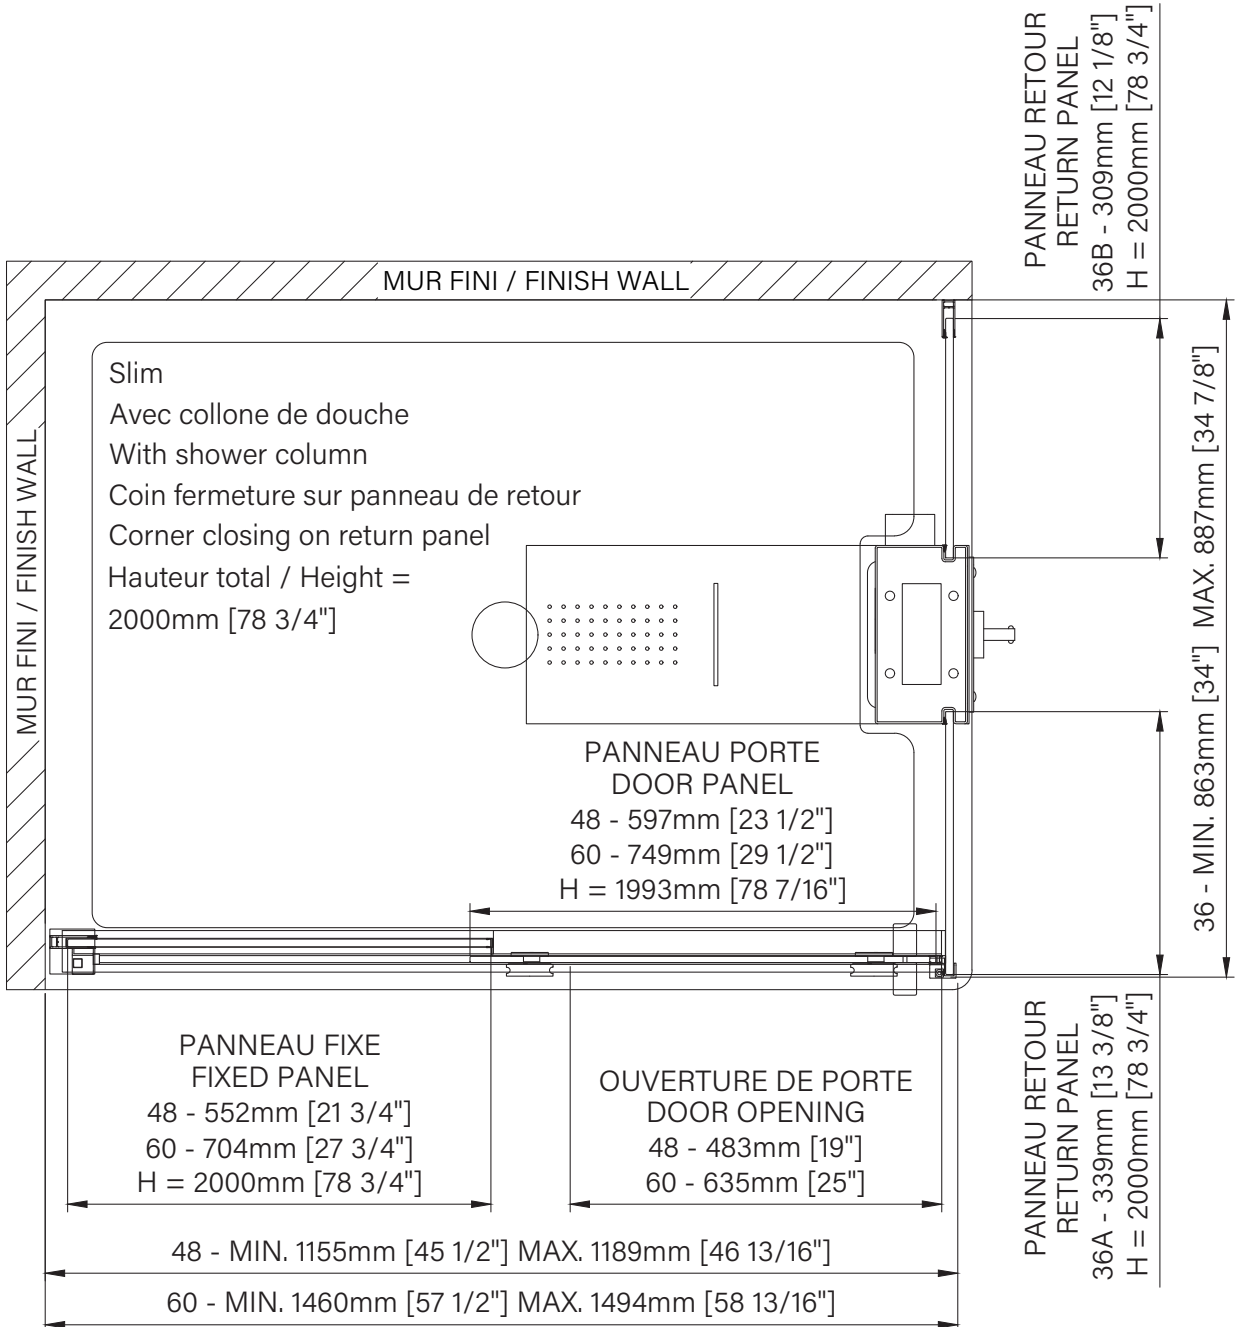

# Slim

Rolling shower door with column  
 Corner 1 door, 1 fixed, 2 returns  
 Available configurations :  
 48" / 60"

*Porte de douche à roulement avec colonne*  
*Coin 1 porte, 1 fixe, 2 retours*  
*Configurations disponibles :*  
*48" / 60"*

The dimensions are subject to manufacturer's tolerance and may change without notice.

Les dimensions sont soumises à des tolérances de fabrication et peuvent changer sans préavis.

www.zitta.ca