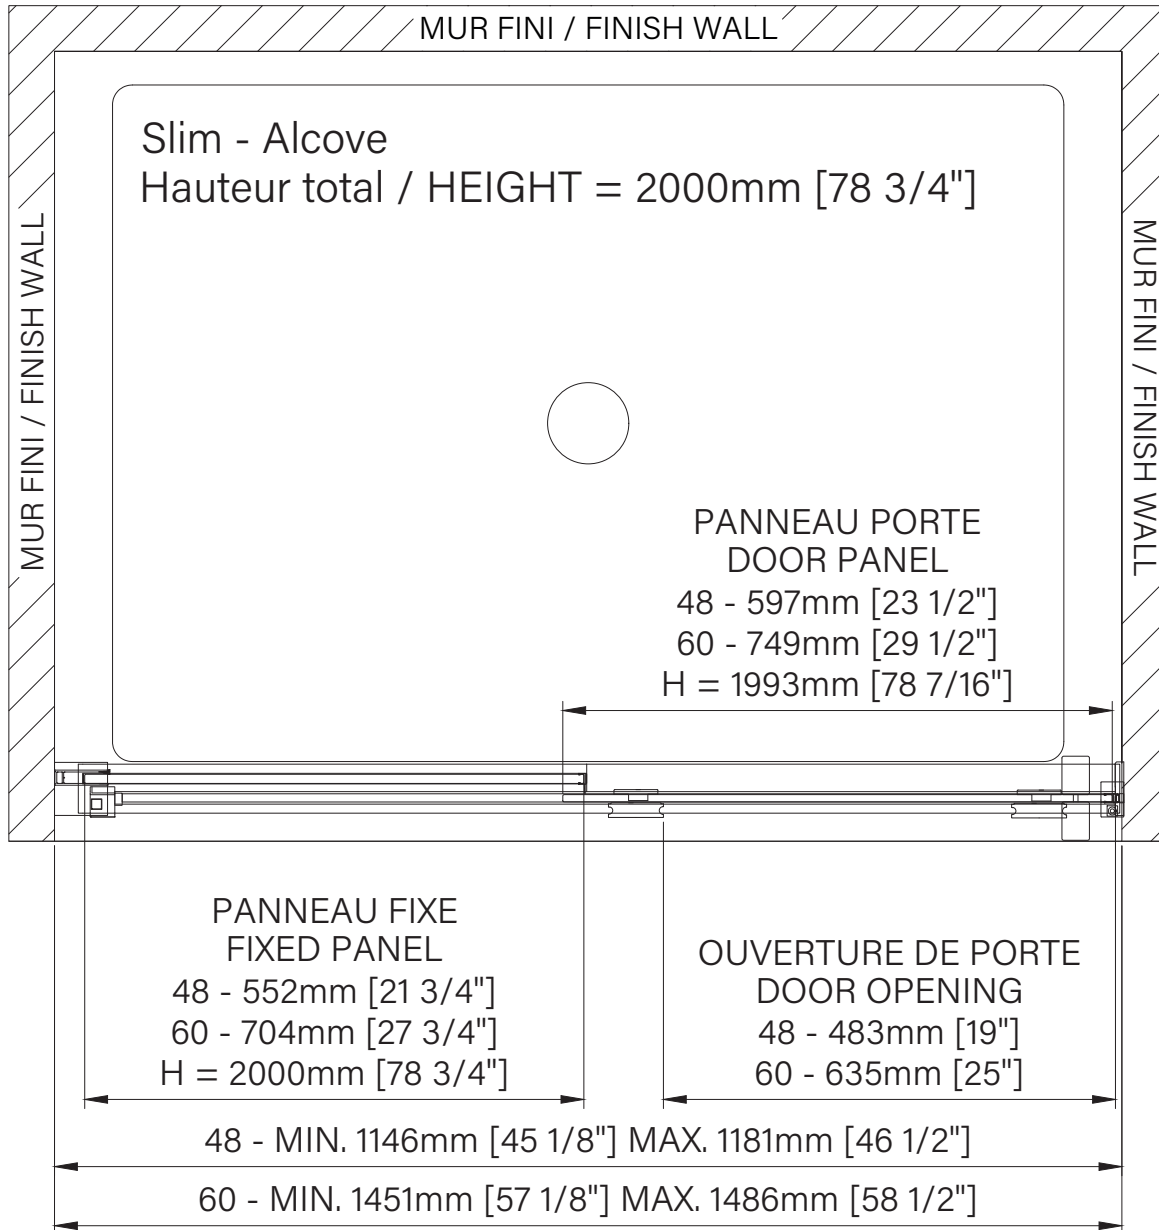

Slim

Rolling shower door
 Alcove 1 door, 1 fixed
 Available configurations :
 48" / 60"

Porte de douche à roulement
Alcôve 1 porte, 1 fixe
Configurations disponibles :
48" / 60"

The dimensions are subject to manufacturer's tolerance and may change without notice.

Les dimensions sont soumises à des tolérances de fabrication et peuvent changer sans préavis.

www.zitta.ca