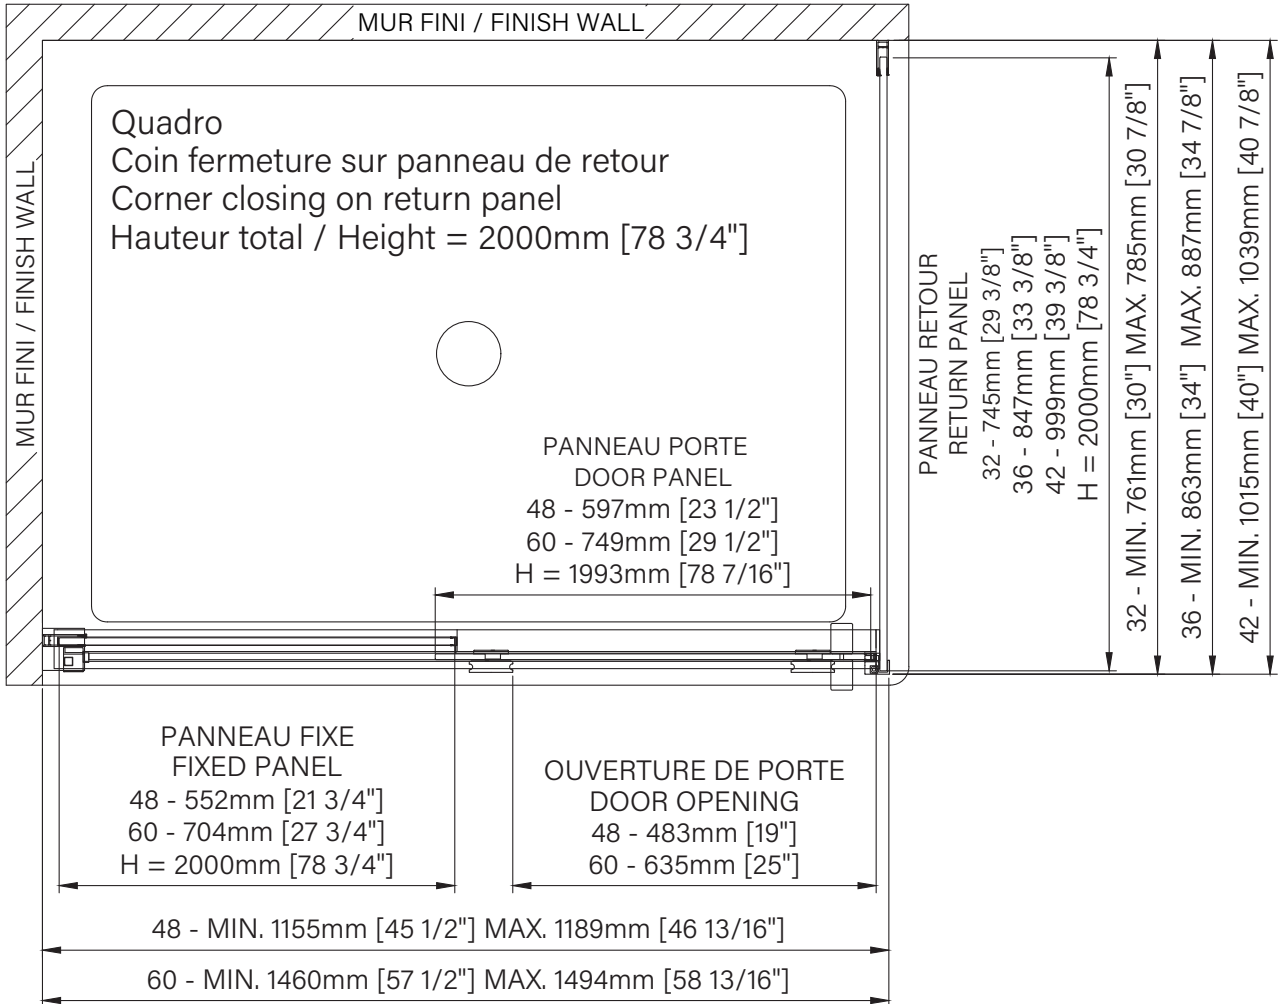

Quadro

Rolling shower door
 Corner 1 door, 1 fixed, 1 return
 Available configurations :
 48" / 60"

Porte de douche à roulement
Coin 1 porte, 1 fixe, 1 retour
Configurations disponibles :
 48" / 60"

The dimensions are subject to manufacturer's tolerance and may change without notice.

Les dimensions sont soumises à des tolérances de fabrication et peuvent changer sans préavis.

www.zitta.ca