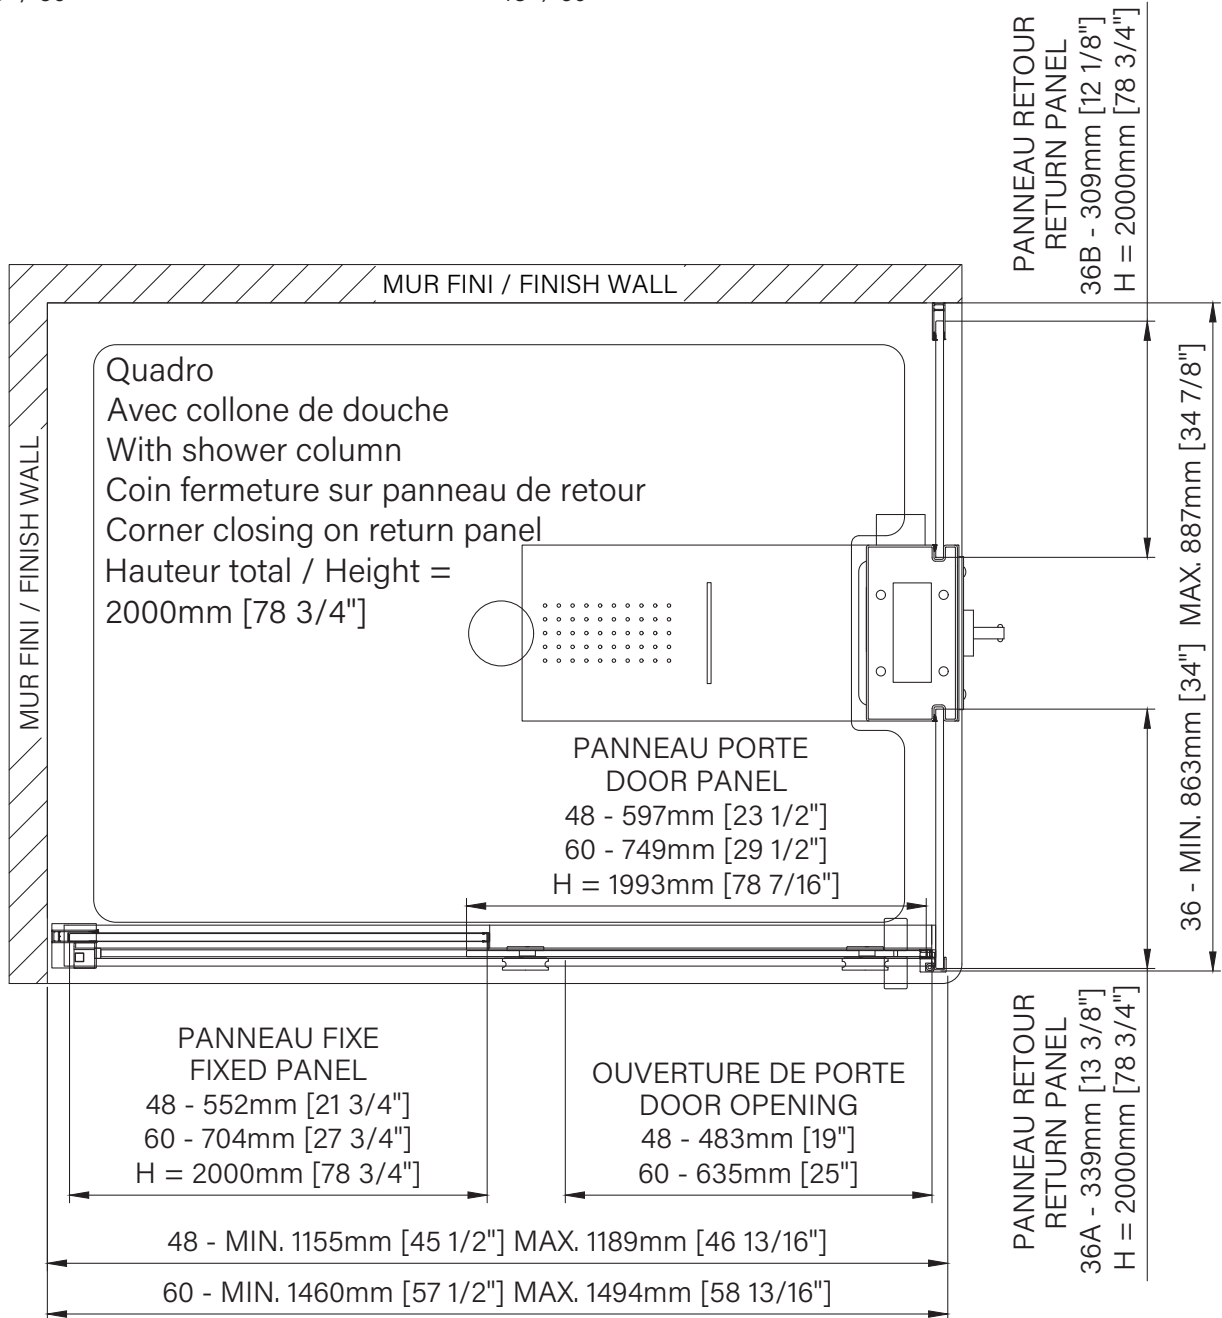

# Quadro

Rolling shower door with column  
 Corner 1 door, 1 fixed, 2 returns  
 Available configurations :  
 48" / 60"

*Porte de douche à roulement avec colonne*  
*Coin 1 porte, 1 fixe, 2 retours*  
*Configurations disponibles :*  
*48" / 60"*

The dimensions are subject to manufacturer's tolerance and may change without notice.

Les dimensions sont soumises à des tolérances de fabrication et peuvent changer sans préavis.

www.zitta.ca