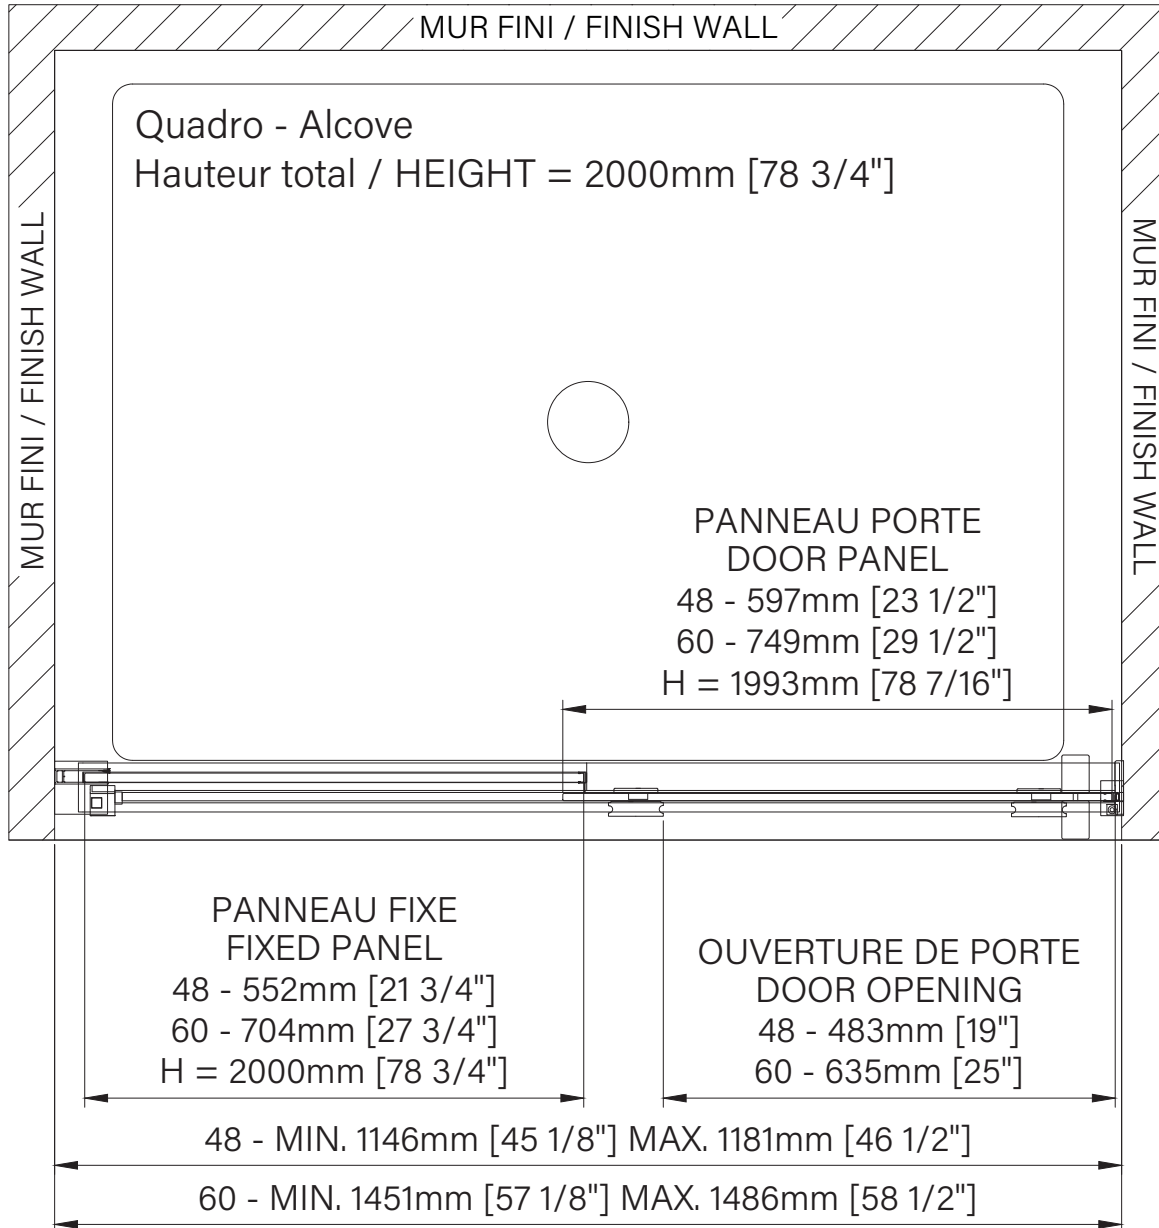

# Quadro

Rolling shower door  
Alcove 1 door, 1 fixed  
Available configurations :  
48" / 60"

*Porte de douche à roulement*  
*Alcôve 1 porte, 1 fixe*  
*Configurations disponibles :*  
*48" / 60"*

The dimensions are subject to manufacturer's tolerance and may change without notice.

Les dimensions sont soumises à des tolérances de fabrication et peuvent changer sans préavis.

[www.zitta.ca](http://www.zitta.ca)