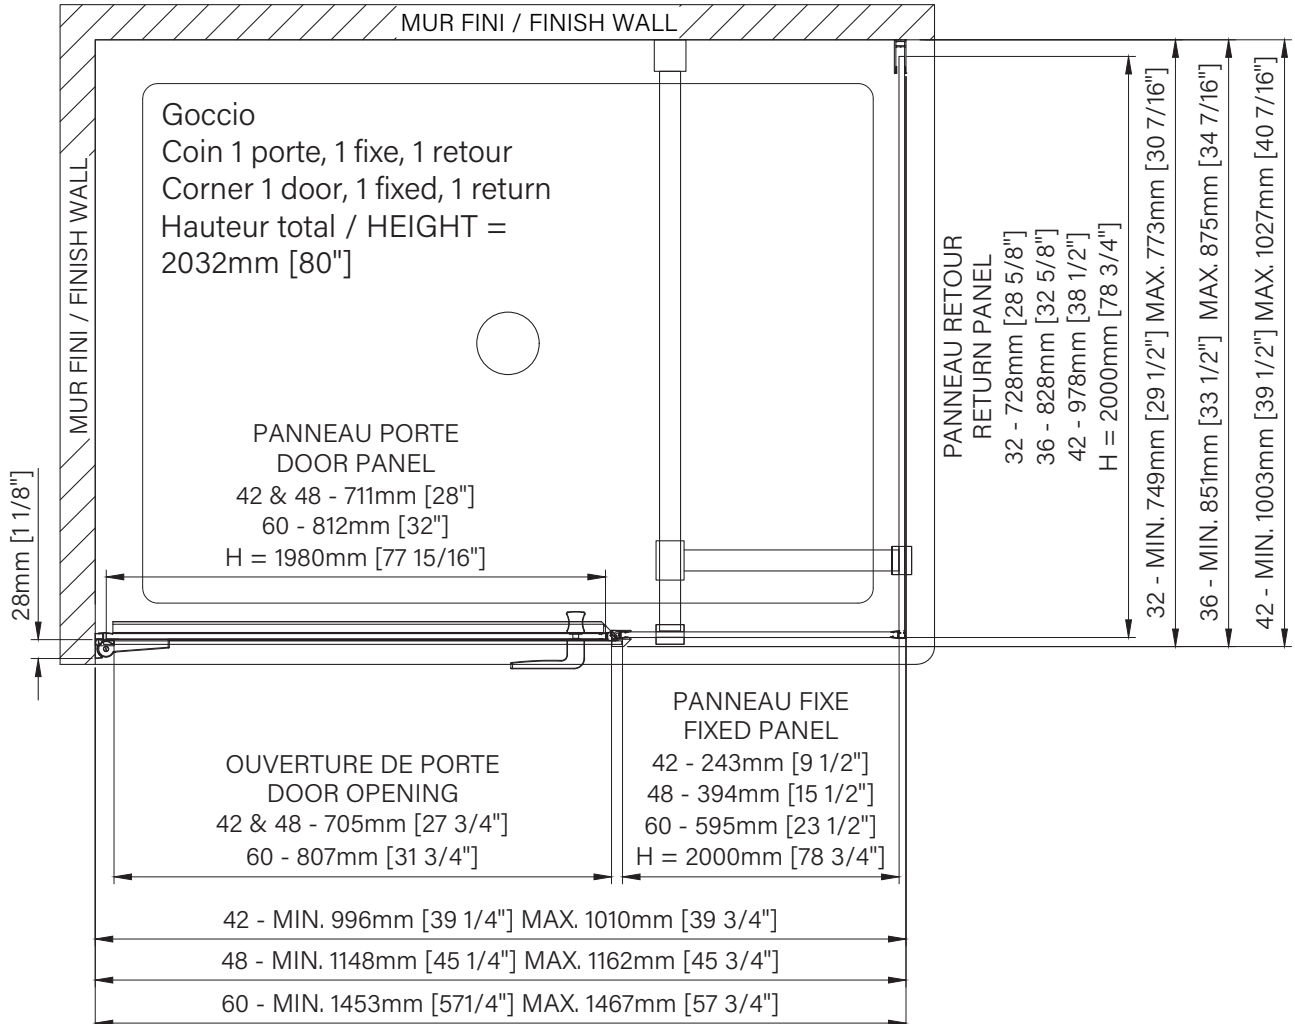

Goccio

Hinges shower door
 Corner 1 door, 1 fixed, 1 return
 Available configurations :
 42" / 48" / 60"

Porte de douche à charnières
 Coin 1 porte, 1 fixe, 1 retour
 Configurations disponibles :
 42" / 48" / 60"

The dimensions are subject to manufacturer's tolerance and may change without notice.

Les dimensions sont soumises à des tolérances de fabrication et peuvent changer sans préavis.

www.zitta.ca