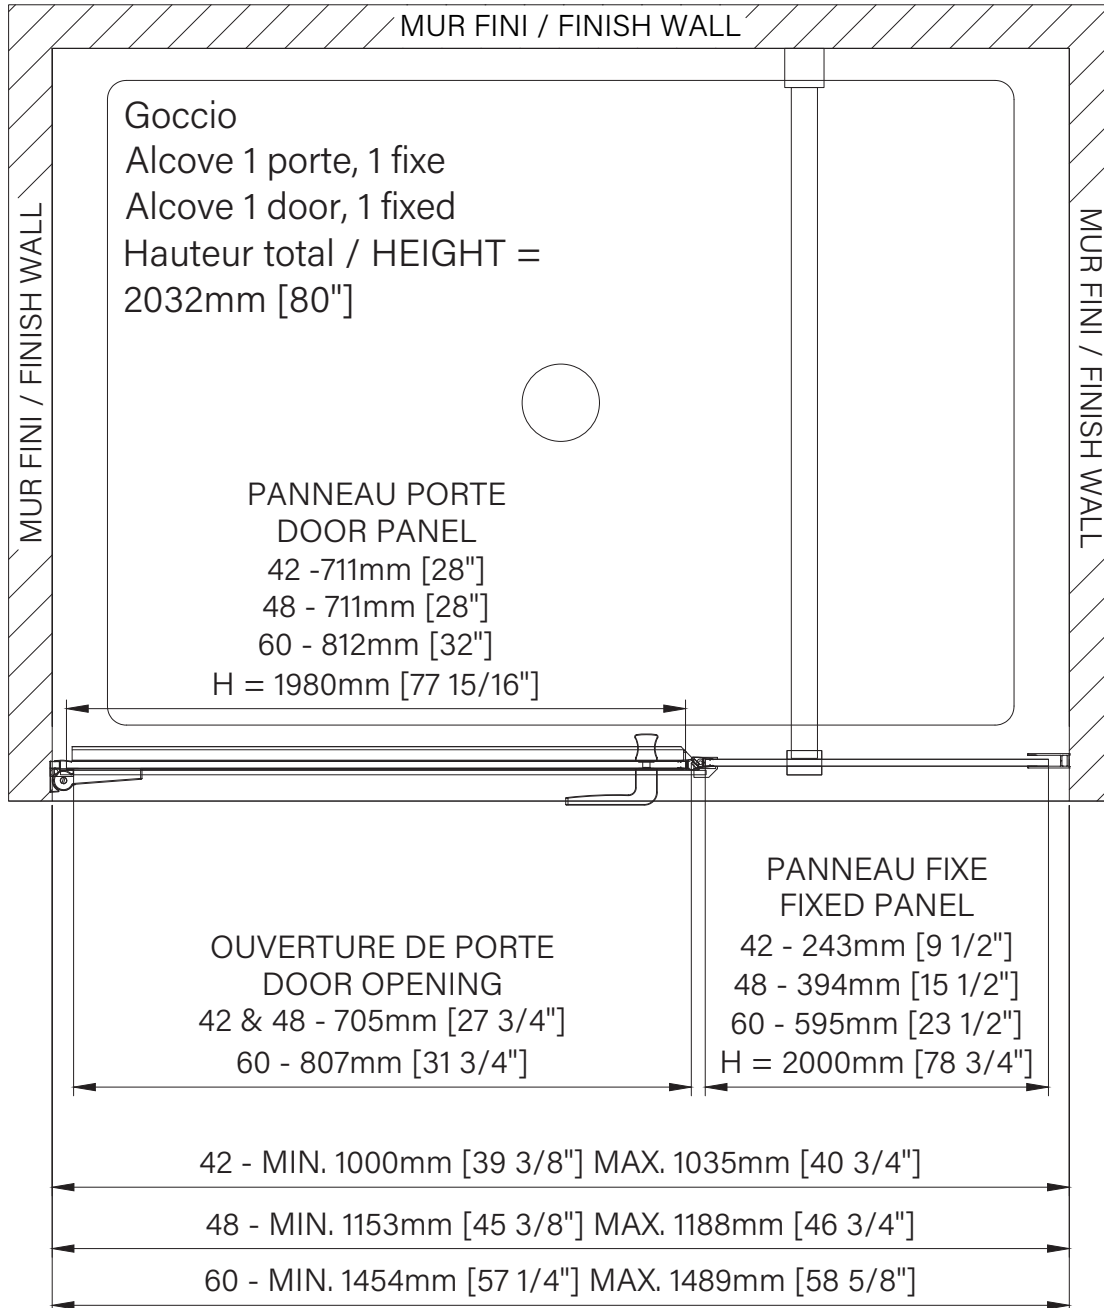

Goccio

Hinges shower door
 Alcove 1 door, 1 fixed
 Available configurations :
 48" / 54" / 60"

Porte de douche à charnières
Alcôve 1 porte, 1 fixe
Configurations disponibles :
48" / 54" / 60"

The dimensions are subject to manufacturer's tolerance and may change without notice.

Les dimensions sont soumises à des tolérances de fabrication et peuvent changer sans préavis.

www.zitta.ca