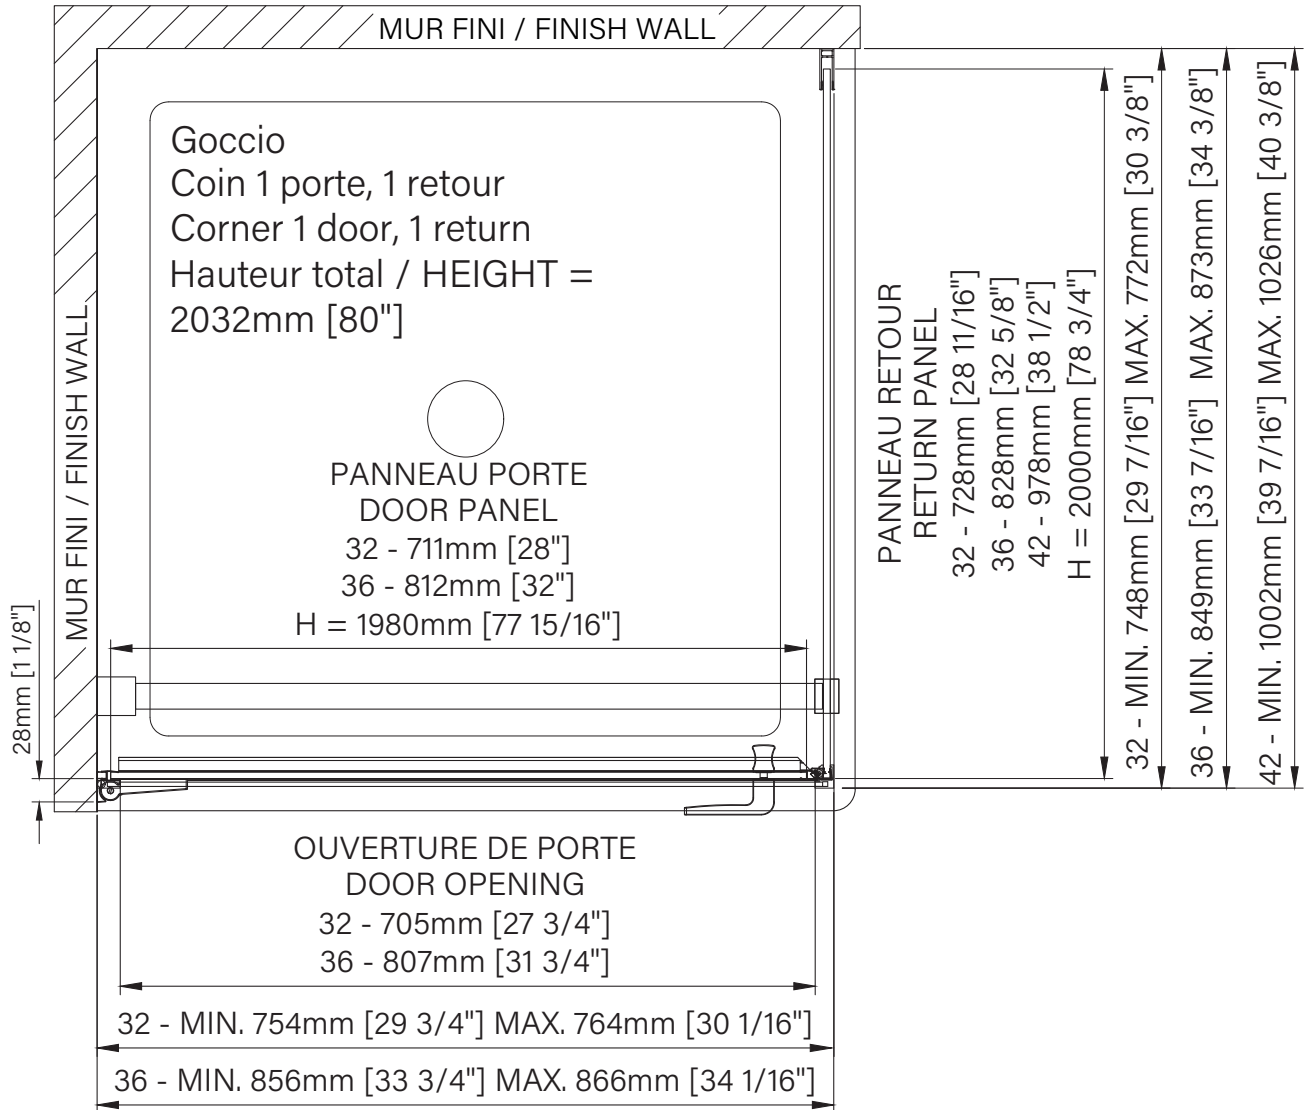

# Goccio

Hinges shower door  
 Corner 1 door, 1 return  
 Available configurations :  
 32" / 36"

Porte de douche à charnières  
 Coin 1 porte, 1 retour  
 Configurations disponibles :  
 32" / 36"

The dimensions are subject to manufacturer's tolerance and may change without notice.

Les dimensions sont soumises à des tolérances de fabrication et peuvent changer sans préavis.

www.zitta.ca