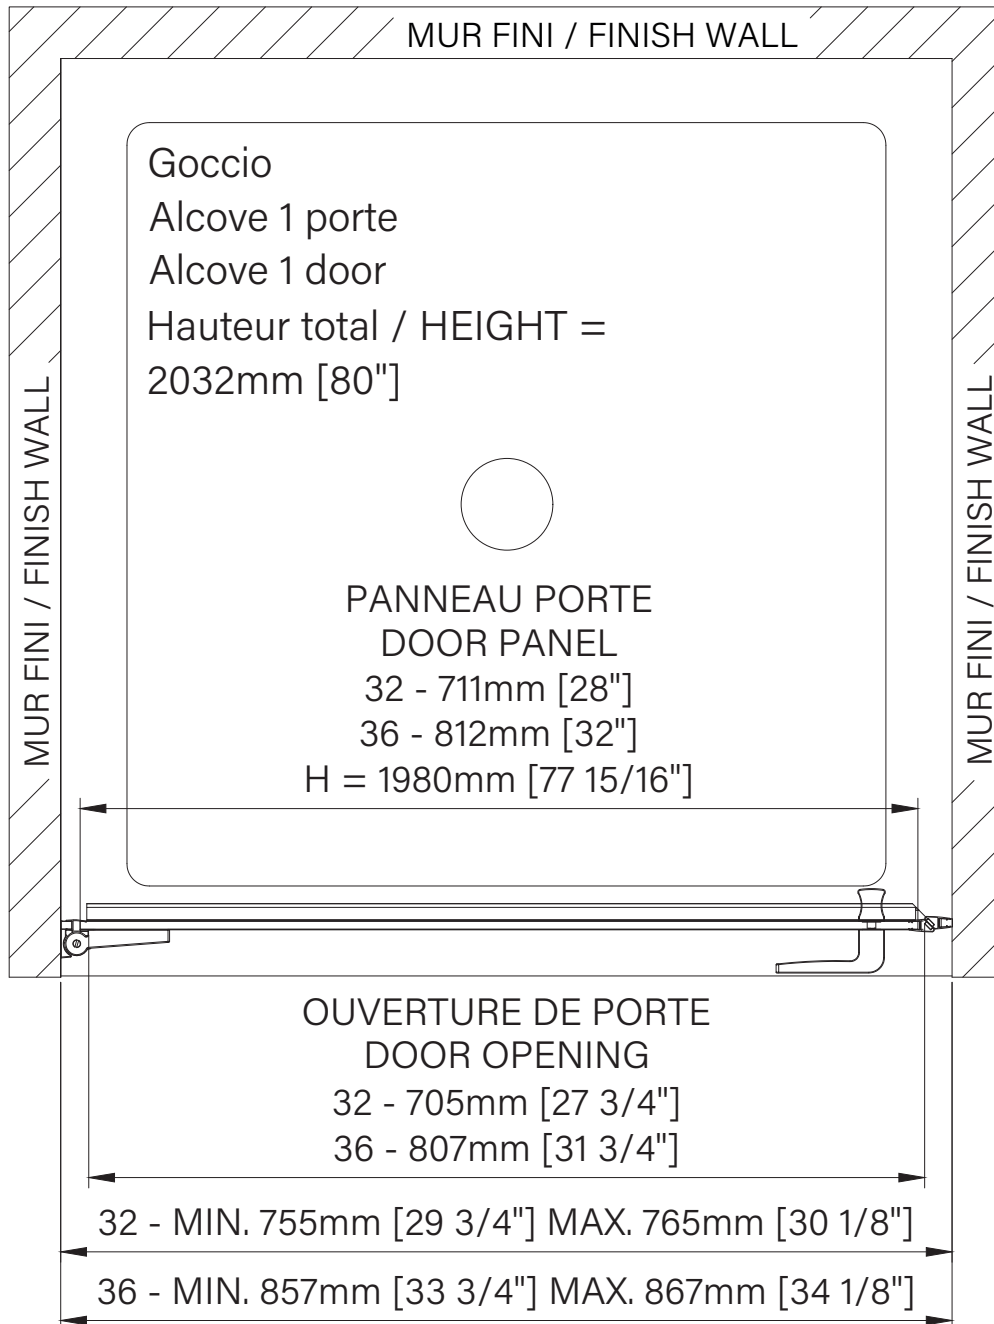

Goccio

Hinges shower door
Alcove 1 door
Available configurations :
32" / 36"

Porte de douche à charnières
Alcôve 1 porte
Configurations disponibles :
32" / 36"

The dimensions are subject to manufacturer's tolerance and may change without notice.

Les dimensions sont soumises à des tolérances de fabrication et peuvent changer sans préavis.

www.zitta.ca