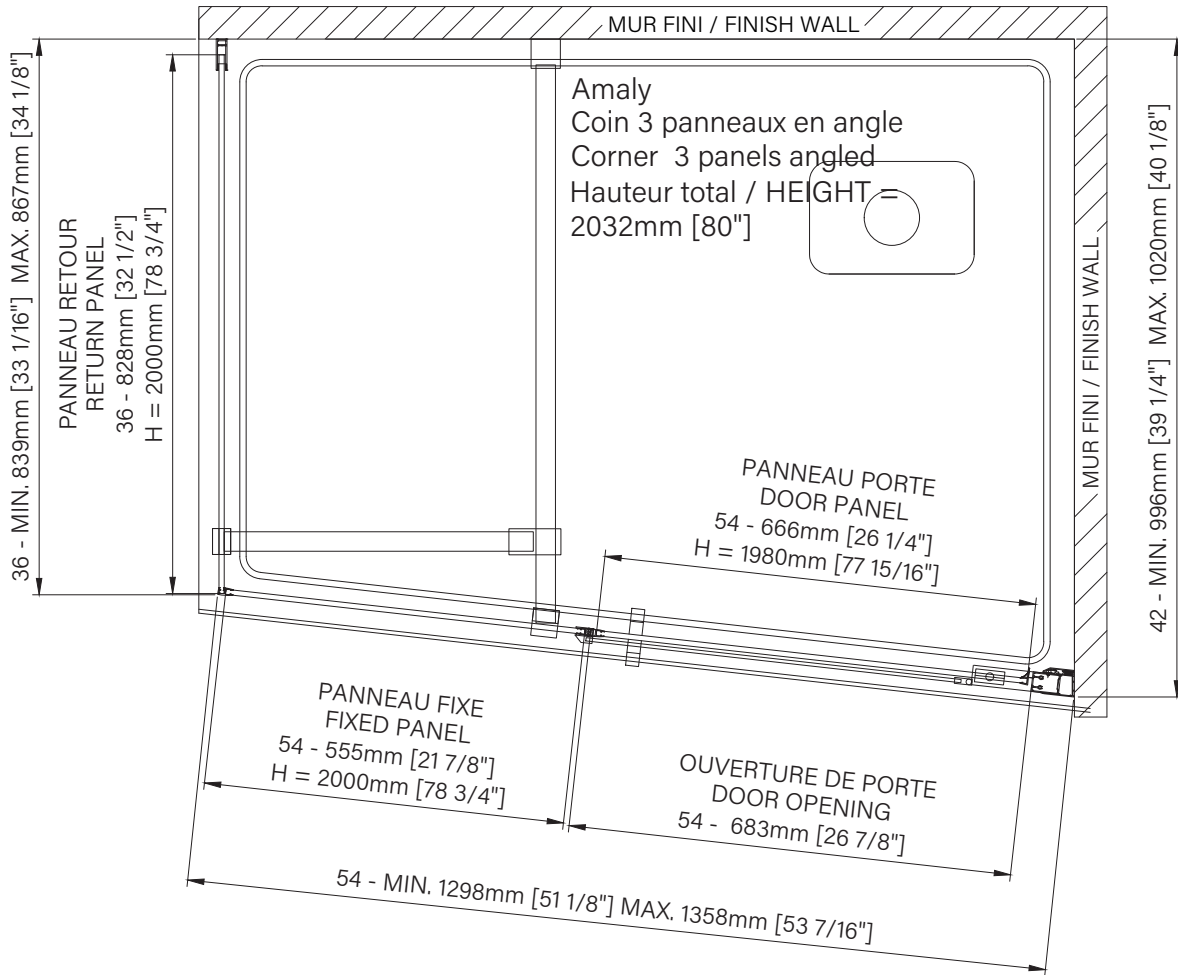

# Amaly

Pivot shower door  
 Angled corner 1 door, 1 fixed, 1 return  
 Available configurations :  
 54"

*Porte de douche pivotante*  
*Coin en angle 1 porte, 1 fixe, 1 retour*  
*Configurations disponibles :*  
 54"

The dimensions are subject to manufacturer's tolerance and may change without notice.

Les dimensions sont soumises à des tolérances de fabrication et peuvent changer sans préavis.

www.zitta.ca