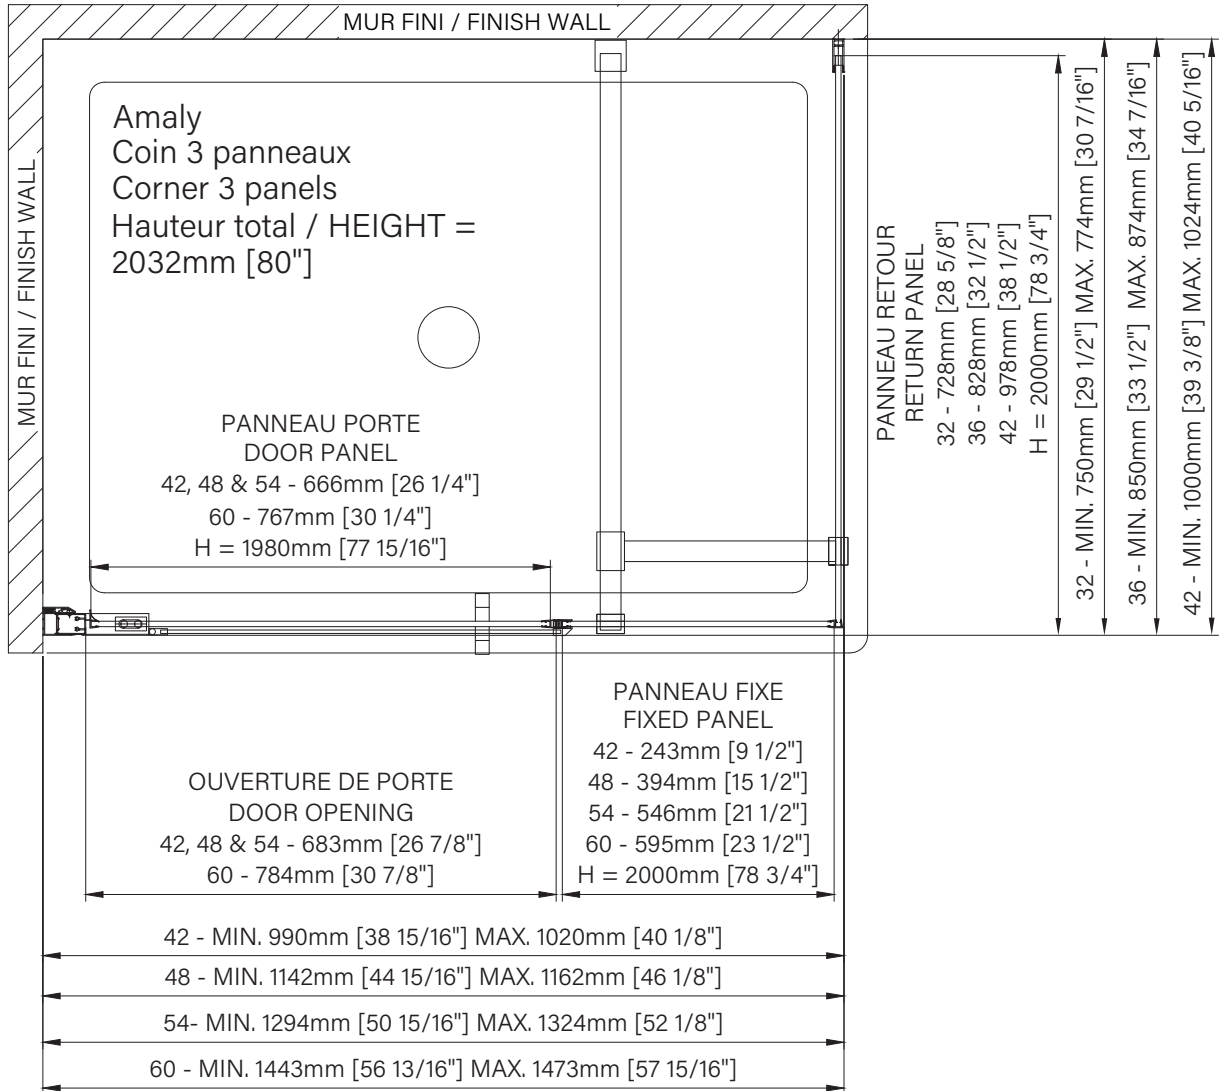

# Amaly

Pivot shower door  
 Corner 1 door, 1 fixed, 1 return  
 Available configurations :  
 42" / 48" / 54" / 60"

*Porte de douche pivotante*  
*Coin 1 porte, 1 fixe, 1 retour*  
*Configurations disponibles :*  
*42" / 48" / 54" / 60"*

The dimensions are subject to manufacturer's tolerance and may change without notice.

Les dimensions sont soumises à des tolérances de fabrication et peuvent changer sans préavis.

www.zitta.ca