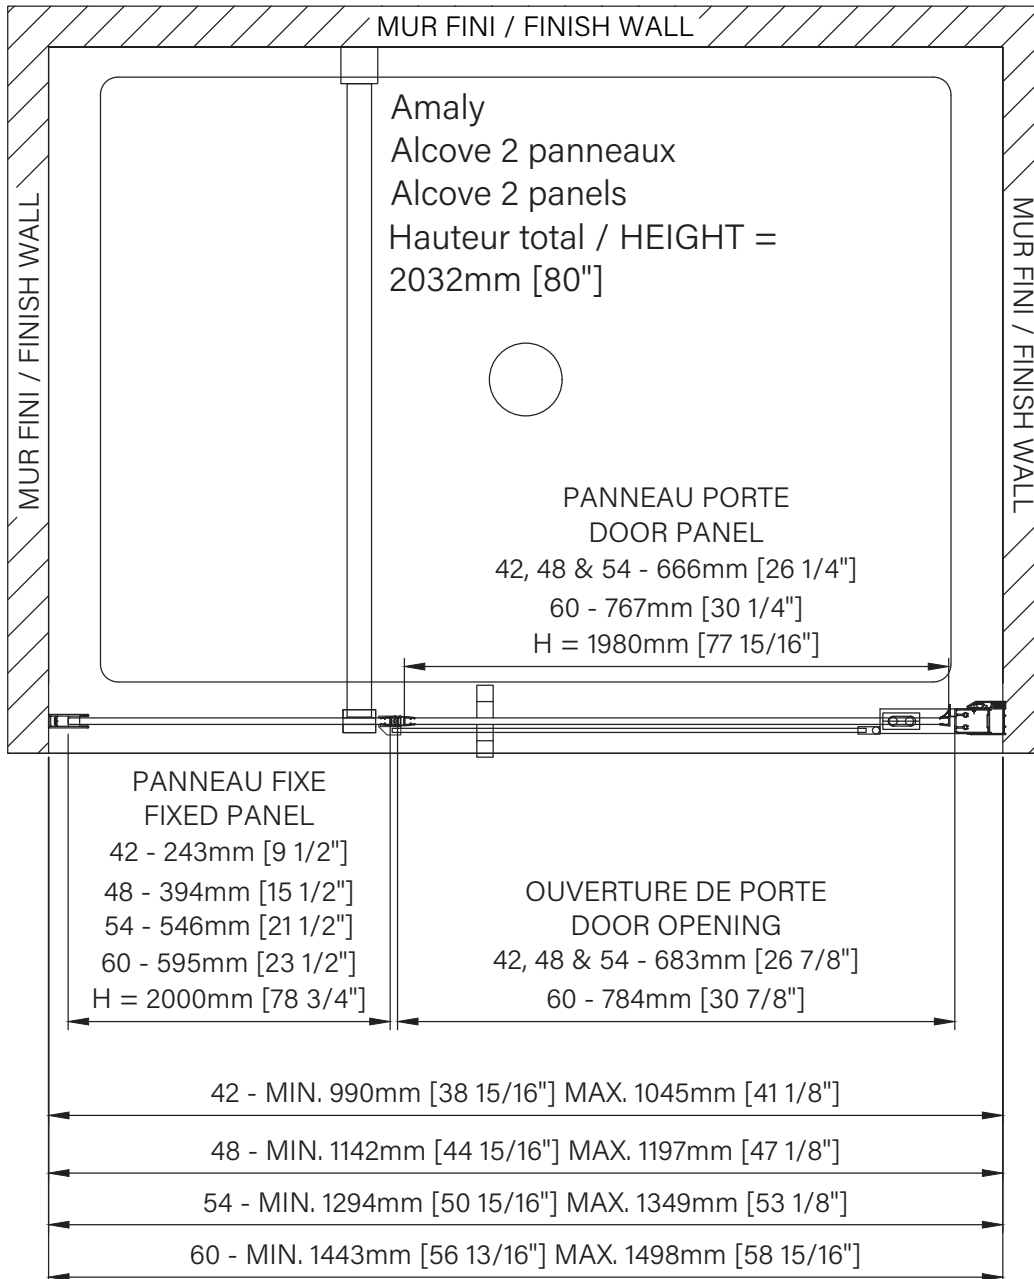

Amaly

Pivot shower door
 Alcove 1 door, 1 fixed
 Available configurations :
 42" / 48" / 54" / 60"

Porte de douche pivotante
Alcôve 1 porte, 1 fixe
Configurations disponibles :
42" / 48" / 54" / 60"

The dimensions are subject to manufacturer's tolerance and may change without notice.

Les dimensions sont soumises à des tolérances de fabrication et peuvent changer sans préavis.

www.zitta.ca