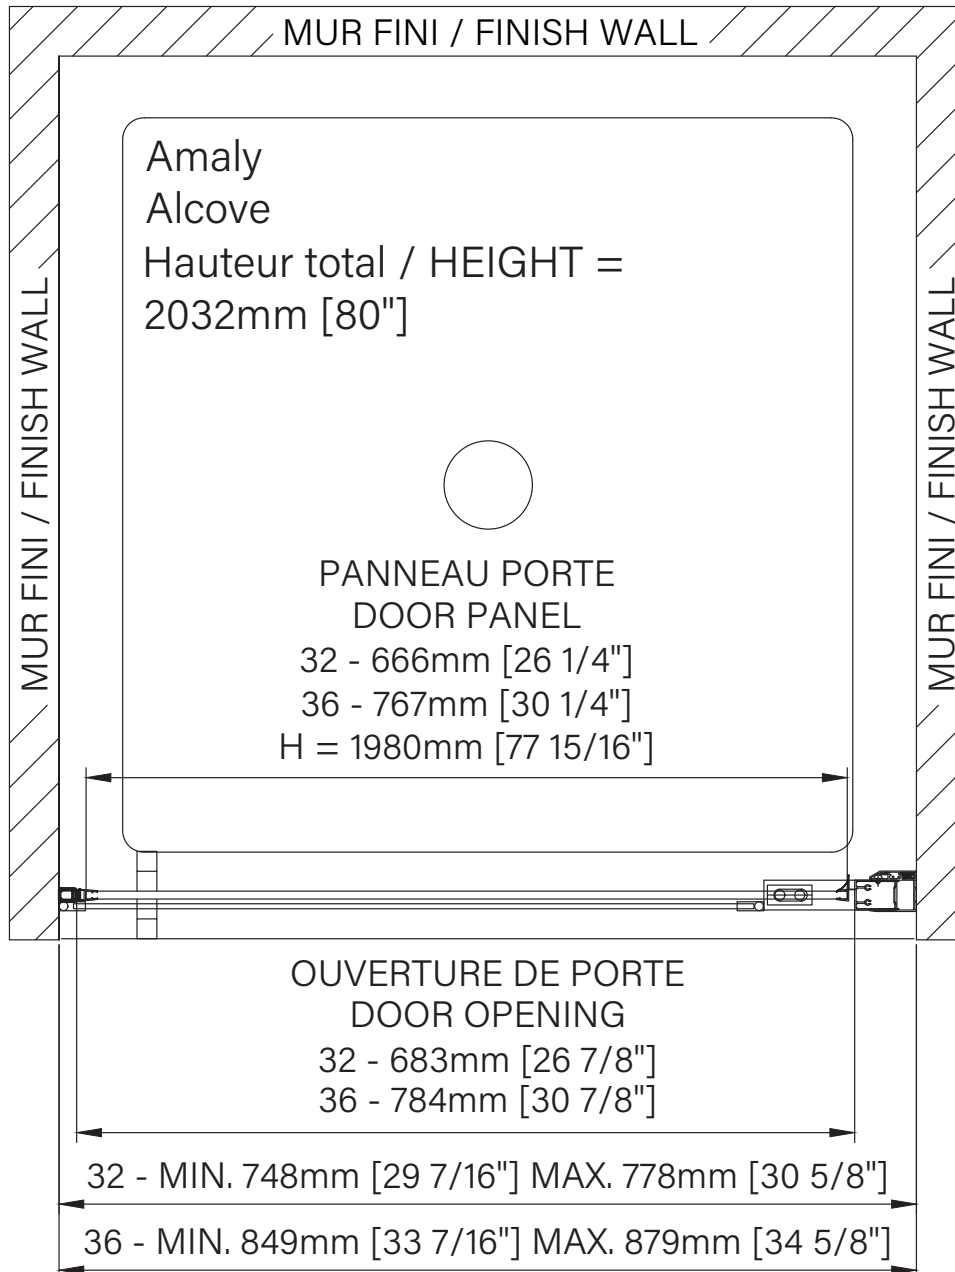

Amaly

Pivot shower door
Alcove 1 door
Available configurations :
32" / 36"

Porte de douche pivotante
Alcôve 1 porte
Configurations disponibles :
32" / 36"

The dimensions are subject to manufacturer's tolerance and may change without notice.

Les dimensions sont soumises à des tolérances de fabrication et peuvent changer sans préavis.

www.zitta.ca