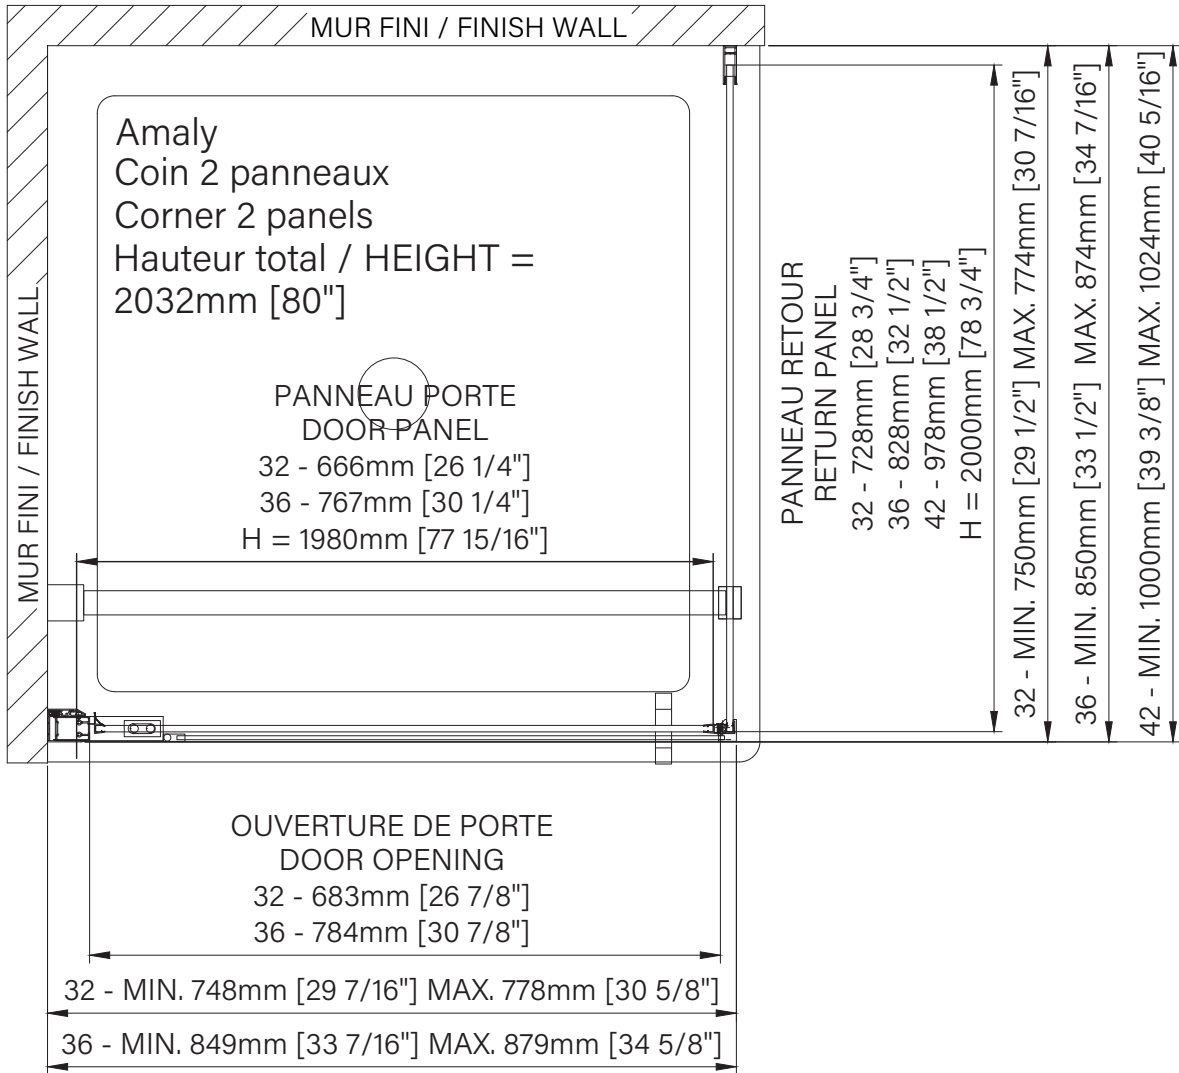

Amaly

Pivot shower door
 Corner 1 door, 1 return
 Available configurations :
 32" / 36"

Porte de douche pivotante
Coin 1 porte, 1 retour
Configurations disponibles :
 32" / 36"

The dimensions are subject to manufacturer's tolerance and may change without notice.

Les dimensions sont soumises à des tolérances de fabrication et peuvent changer sans préavis.

www.zitta.ca