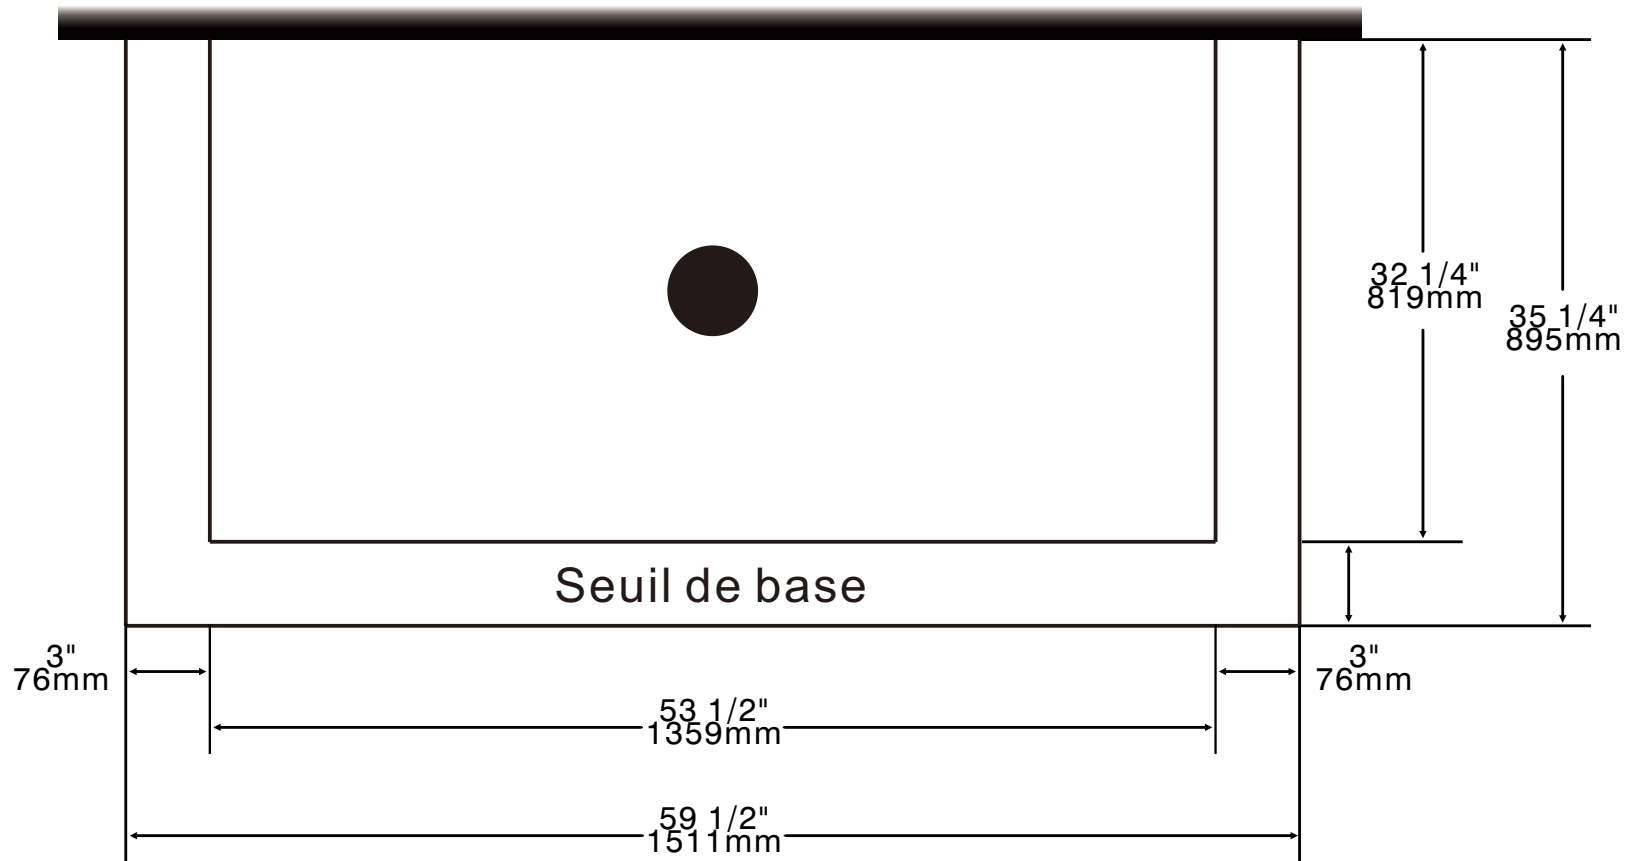

# Mur fini

Installation au mur plat 60"x36"