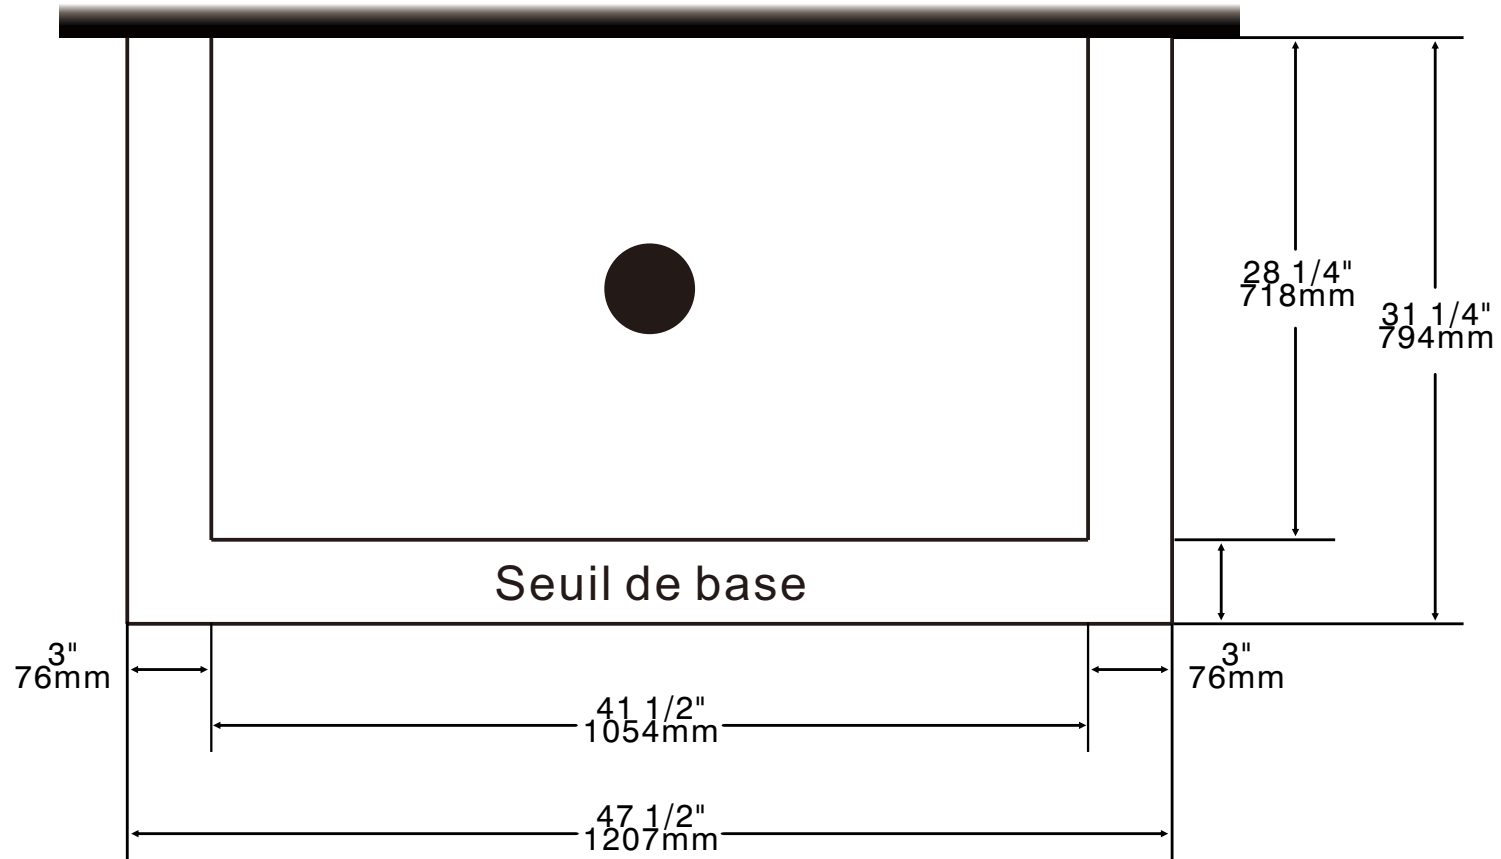

Mur fini

Installation au mur plat 48"x32"