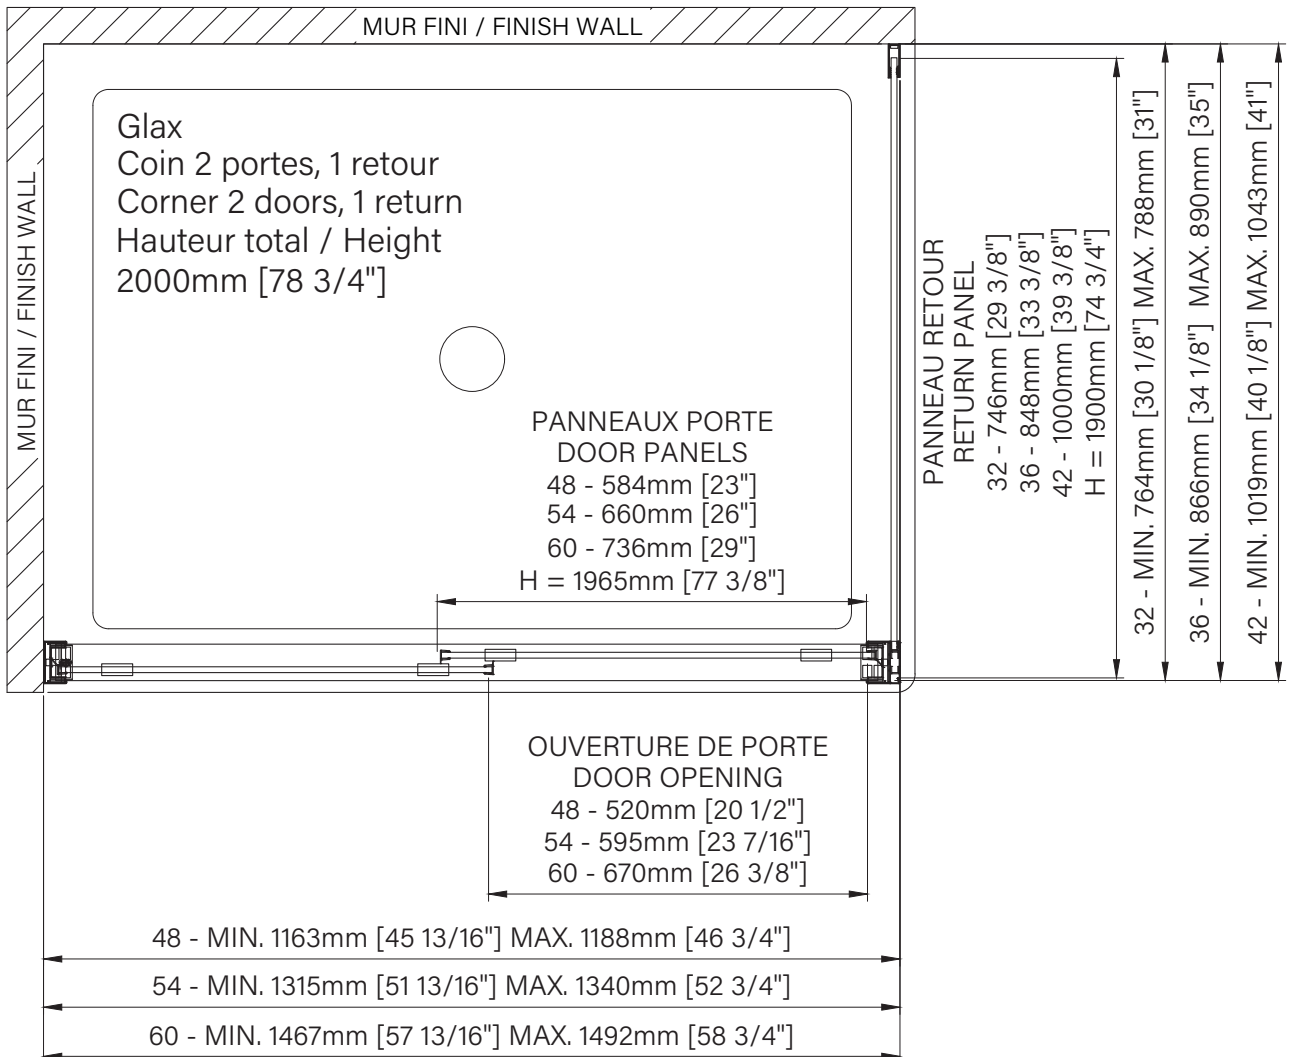

Glax

Bypass sliding shower doors
 Corner 2 doors, 1 return
 Available configurations :
 48" / 54" / 60"

Portes de douche coulissantes bidirectionnelles
 Coin 2 portes, 1 retour
 Configurations disponibles :
 48" / 54" / 60"

The dimensions are subject to manufacturer's tolerance and may change without notice.

Les dimensions sont soumises à des tolérances de fabrication et peuvent changer sans préavis.

www.zitta.ca