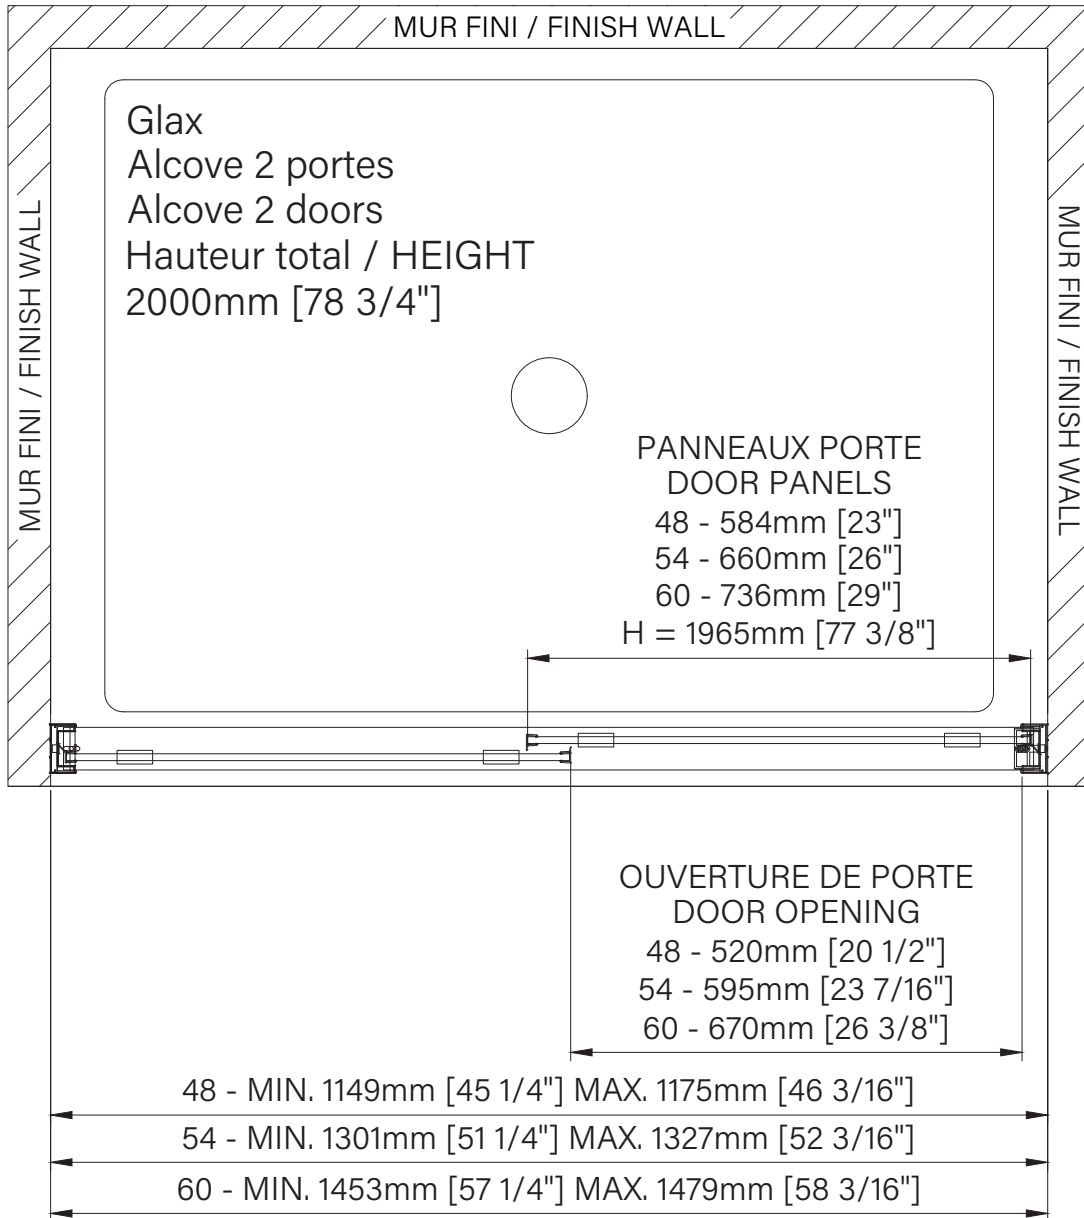

Glax

Bypass sliding shower doors
 Alcove 2 doors
 Available configurations :
 48" / 54" / 60"

Portes de douche coulissantes bidirectionnelles
 Alcôve 2 portes
 Configurations disponibles :
 48" / 54" / 60"

The dimensions are subject to manufacturer's tolerance and may change without notice.

Les dimensions sont soumises à des tolérances de fabrication et peuvent changer sans préavis.

www.zitta.ca