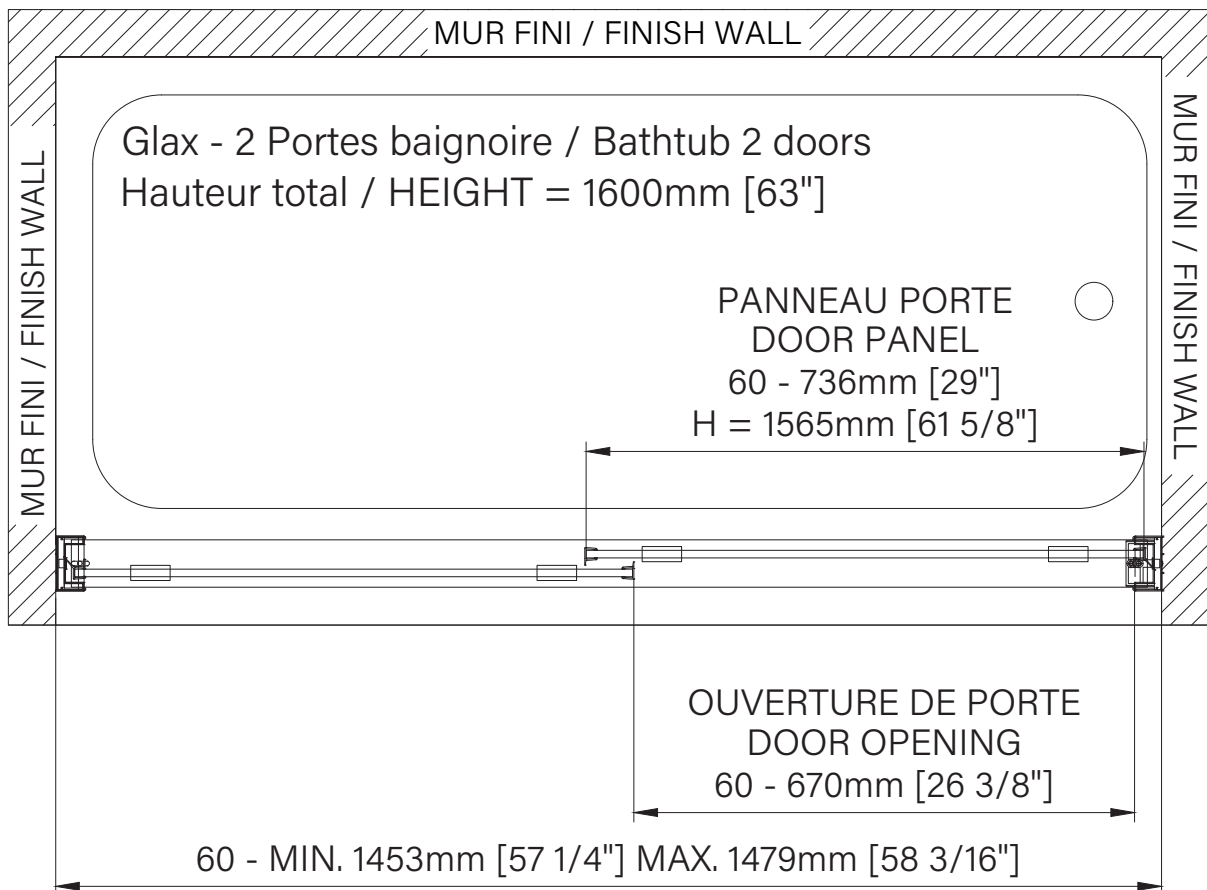

# Glax

Bypass sliding bath doors  
Alcove 2 doors  
Available configurations :  
60"

*Portes de bain coulissantes bidirectionnelles*  
*Alcôve 2 portes*  
*Configurations disponibles :*  
60"

The dimensions are subject to manufacturer's tolerance and may change without notice.

Les dimensions sont soumises à des tolérances de fabrication et peuvent changer sans préavis.

[www.zitta.ca](http://www.zitta.ca)