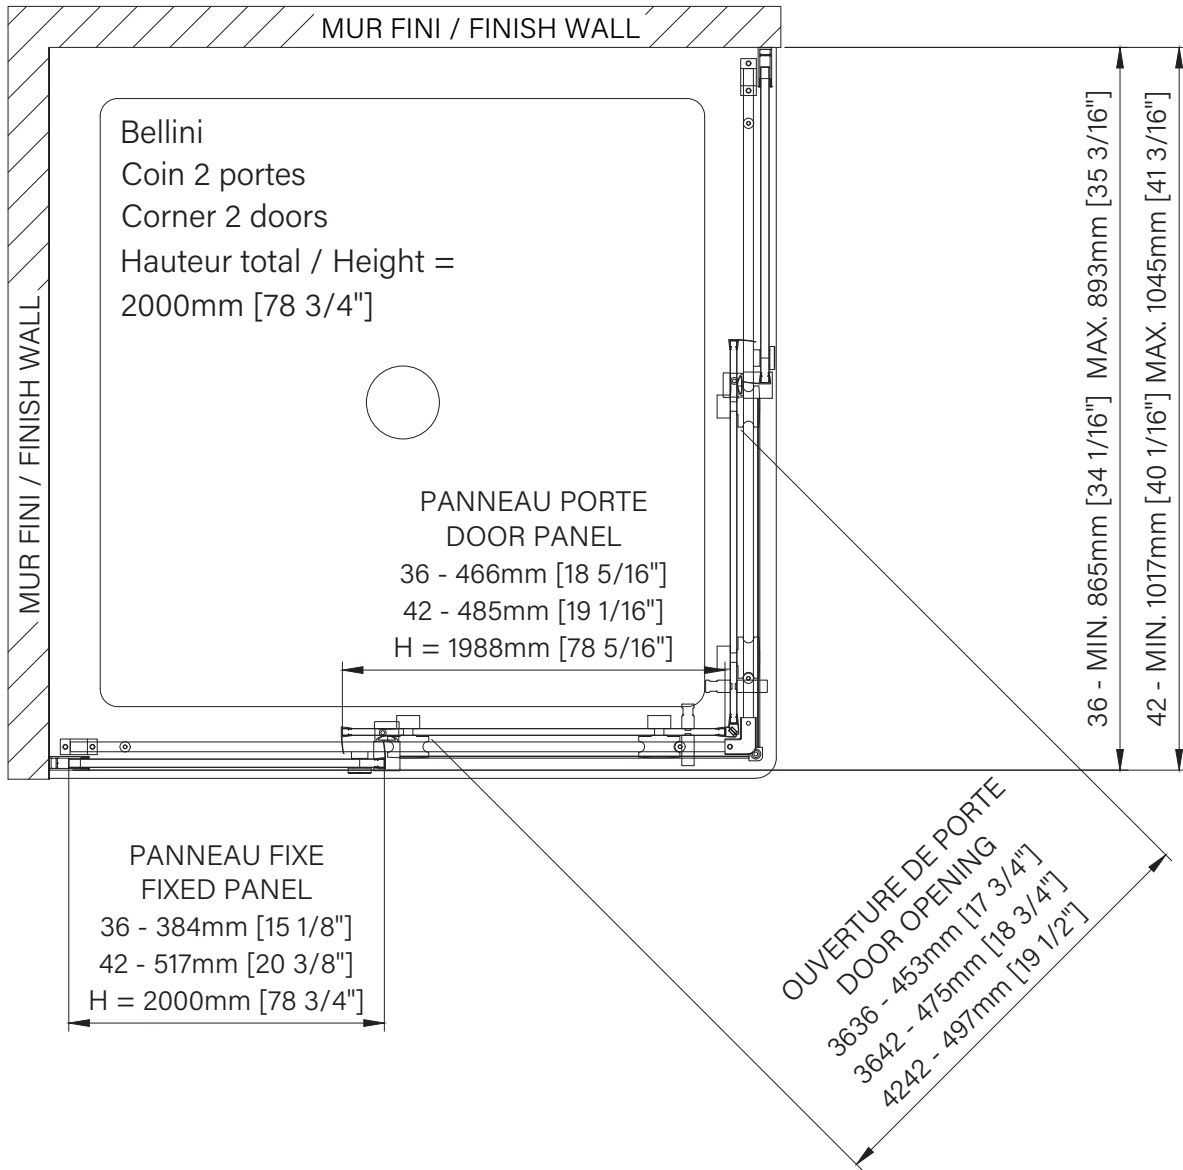

Bellini

Rolling shower doors
 Corner 2 doors, 2 fixed
 Available configurations :
 36" / 42"

Portes de douche à roulement
Coin 2 portes, 2 fixes
Configurations disponibles :
 36" / 42"

The dimensions are subject to manufacturer's tolerance and may change without notice.

Les dimensions sont soumises à des tolérances de fabrication et peuvent changer sans préavis.

www.zitta.ca