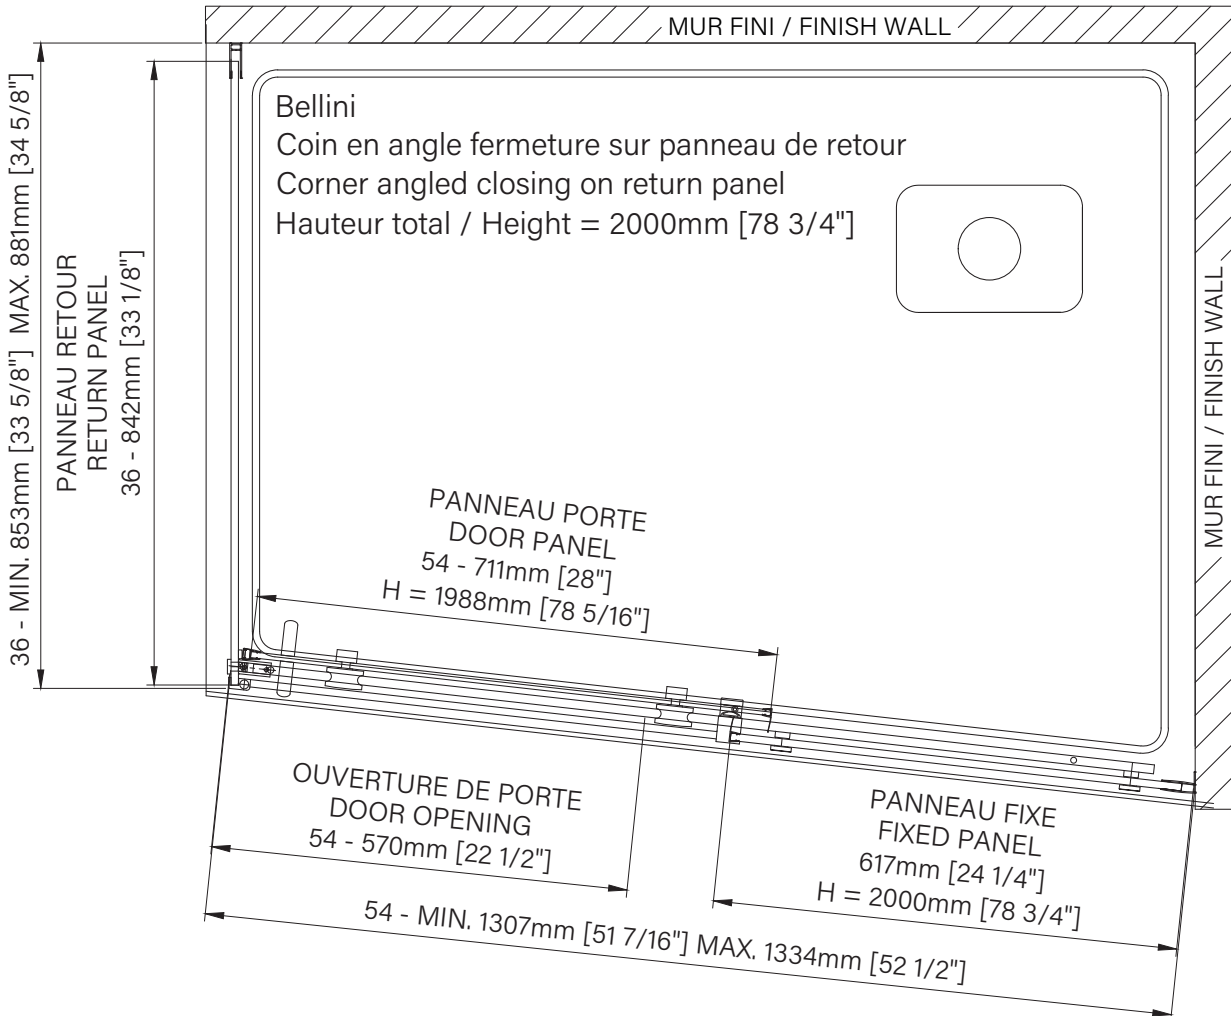

# Bellini

Rolling shower door  
 Angled corner 1 door, 1 fixed, 1 return  
 Closing on return panel  
 Available configurations :  
 54"

*Porte de douche à roulement  
 Coin en angle 1 porte, 1 fixe, 1 retour  
 Fermeture sur panneau de retour  
 Configurations disponibles :  
 54"*

The dimensions are subject to manufacturer's tolerance and may change without notice.

Les dimensions sont soumises à des tolérances de fabrication et peuvent changer sans préavis.

www.zitta.ca