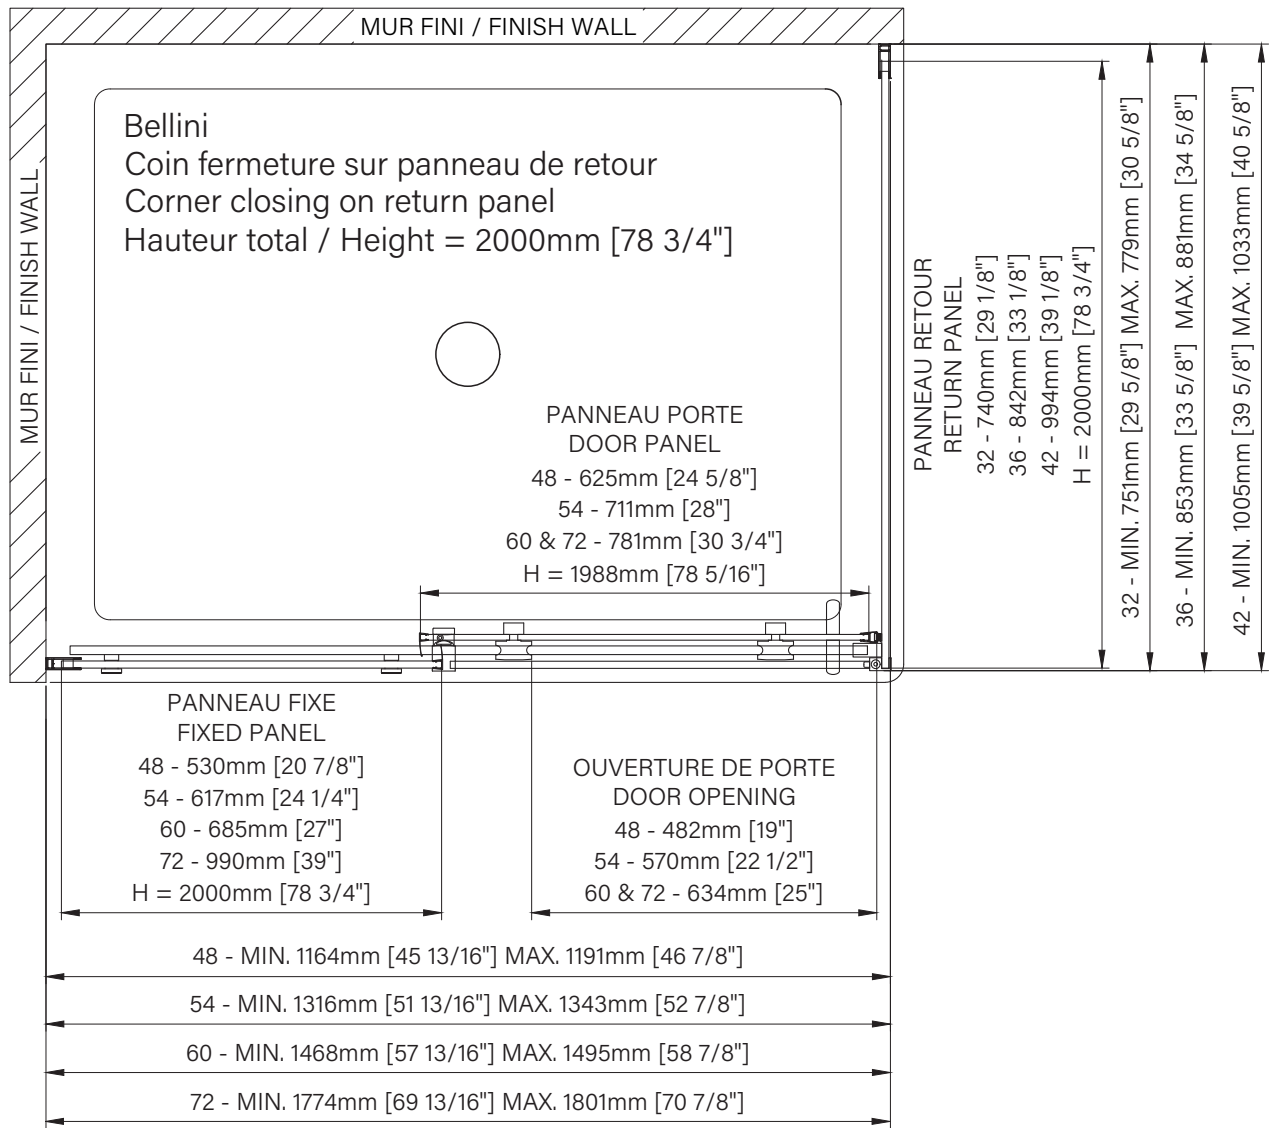

# Bellini

Rolling shower door  
 Corner 1 door, 1 fixed, 1 return  
 Closing on return panel  
 Available configurations :  
 48" / 54" / 60" / 72"

*Porte de douche à roulement*  
*Coin 1 porte, 1 fixe, 1 retour*  
*Fermeture sur panneau de retour*  
*Configurations disponibles :*  
*48" / 54" / 60" / 72"*

The dimensions are subject to manufacturer's tolerance and may change without notice.

Les dimensions sont soumises à des tolérances de fabrication et peuvent changer sans préavis.

www.zitta.ca