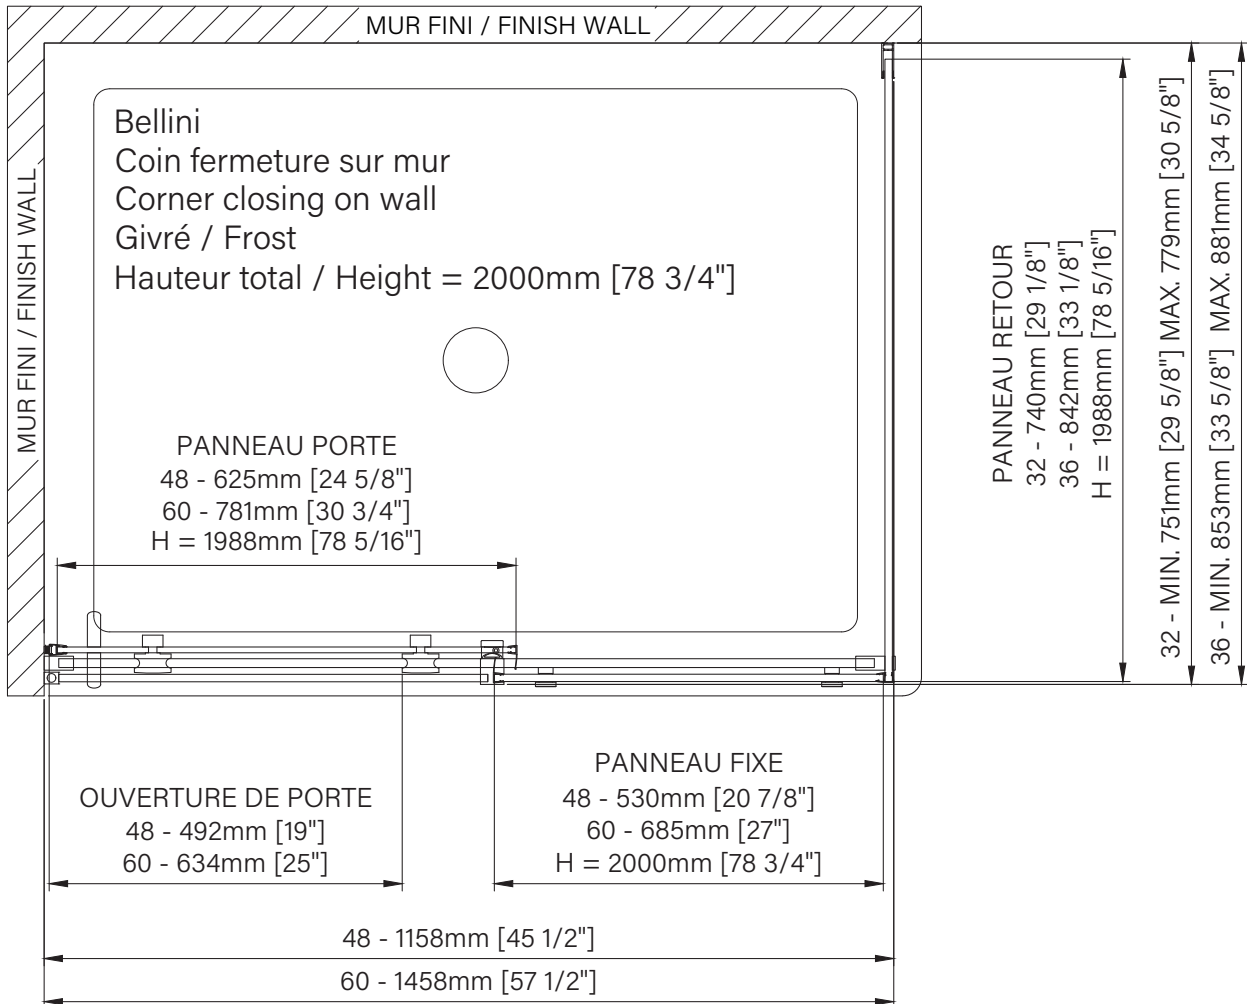

# Bellini

Rolling shower door  
 Corner frost 1 door, 1 fixed, 1 return  
 Closing on wall, not reversible  
 Available configurations :  
 48" / 60"

Porte de douche à roulement  
 Coin givré 1 porte, 1 fixe, 1 retour  
 Fermeture sur mur, non réversible  
 Configurations disponibles :  
 48" / 60"

\*Should be assembled as shown, not reversible.

\*Doit être assemblé comme illustré, non réversible.

\*\*The dimensions are subject to manufacturer's tolerance and may change without notice.

\*\*Les dimensions sont soumises à des tolérances de fabrication et peuvent changer sans préavis.