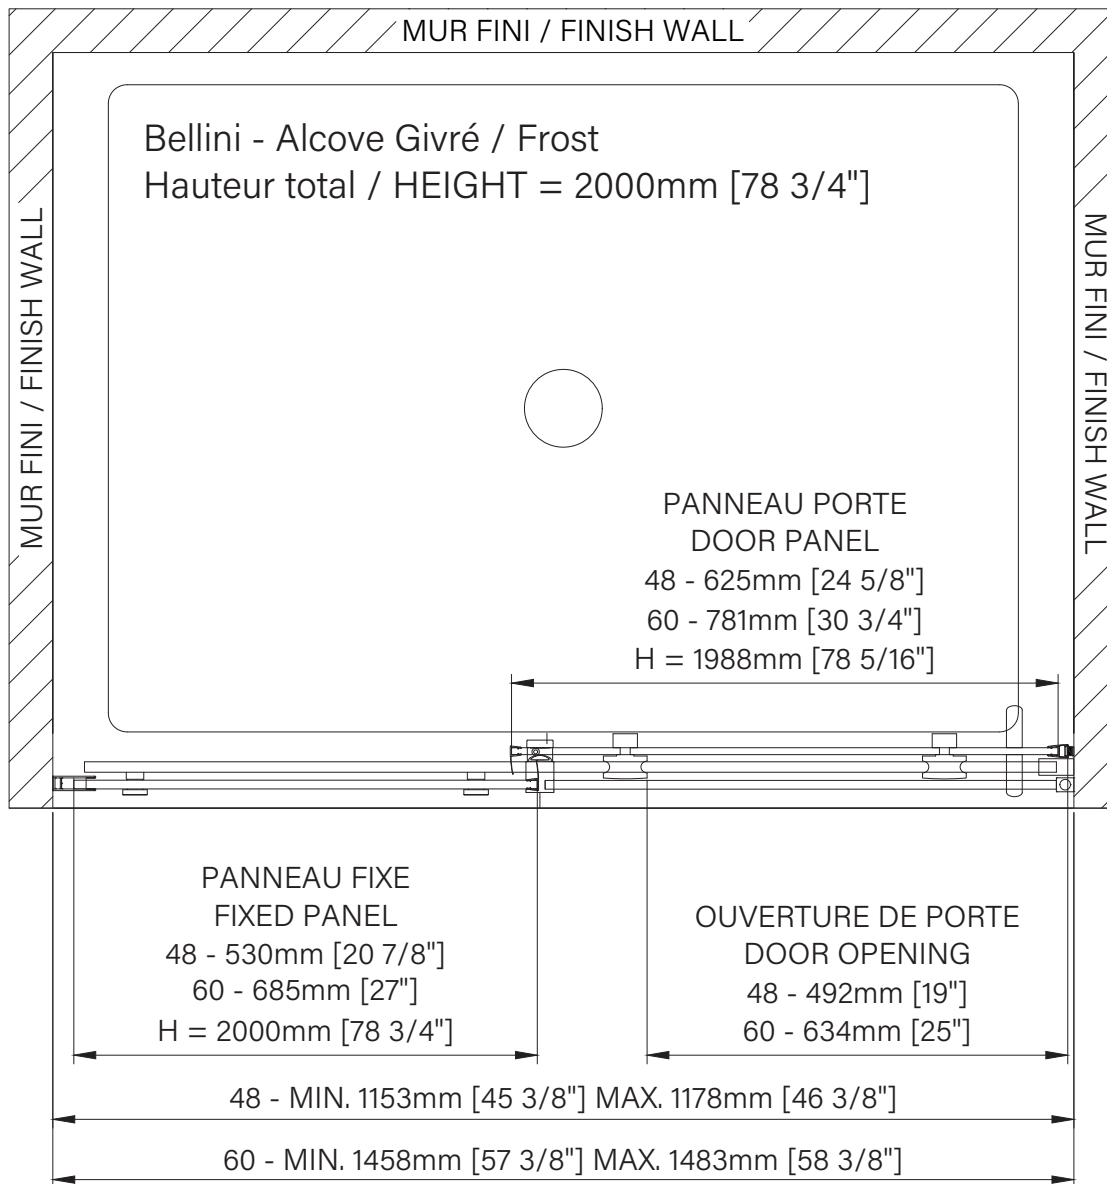

Bellini

Rolling shower door
 Alcove frost 1 door, 1 fixed
 Not reversible
 Available configurations :
 48" / 60"

Porte de douche à roulement
Alcôve givrée 1 porte, 1 fixe
Non réversible
Configurations disponibles :
 48" / 60"

Should be assembled as shown. / Doit être assemblé comme illustré.

The dimensions are subject to manufacturer's tolerance and may change without notice.

Les dimensions sont soumises à des tolérances de fabrication et peuvent changer sans préavis.