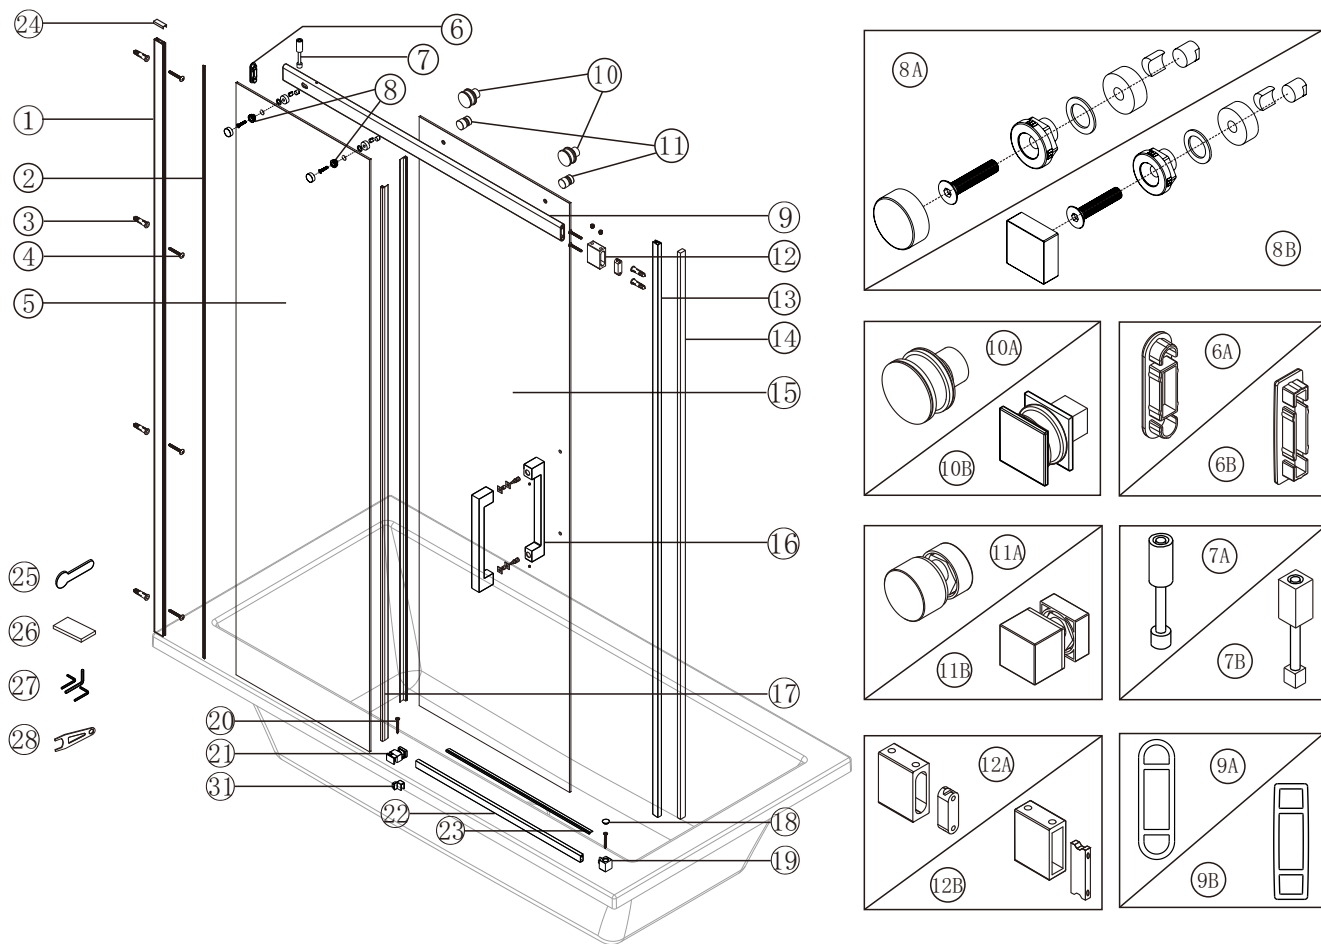

PORTE DROITE BELLINI/PIAZZA PORTE DE BAIN - STRAIGHT DOOR BELLINI/PIAZZA BATH TUB R14

Numéro NO	Qté Qty	Description Description	60"
1	1	Extrusion murale Chrome Chrome Wall Channel	PA001202
2	1	Joint de serrage Squeeze gasket	PJ001710
3	6	Cheville murale Wall anchor	PV000199
4	4	Vis 1 5/8" tête plate 1 5/8" flat head screw	PV000299
5	1	Panneau fixe clair Clear Fixe panel	PG004120
6A	1	Cap pour bar Bellini Cap for bar Bellini	PQ008802
6B	1	Cap pour bar Piazza Cap for bar Piazza	PQ008902
7A	1	Amortisseur chrome de roulette Bellini Chrome Roller bumper Bellini	PQ009002
7B	1	Amortisseur chrome de roulette Piazza Chrome Roller bumper Piazza	PQ009102
8A	2	Ecrou de barre pour panneau fixe Bellini Fix panel screw for glass Bellini	PQ002102
8B	2	Ecrou de barre pour panneau fixe Piazza Fix panel screw for glass Piazza	PQ009202
9A	1	Bar de roulement Bellini chrome Bellini Chrome rolling bar	PQ002702
9B	1	Bar de roulement Piazza chrome Piazza Chrome rolling bar	PQ009402
10A	2	Kit de roulette chrome Bellini Bellini chrome roller kit	PR000202
10B	2	Kit de roulette chrome Piazza Piazza chrome roller kit	PR000502
11A	2	Kit anti jump Bellini chrome pour panneau fixe Bellini Chrome anti jump kit for fix panel	PQ002302
11B	2	Kit anti jump Piazza chrome pour panneau fixe Piazza Chrome anti jump kit for fix panel	PQ009502
12A	1	Ancrage chrome mural pour bar Bellini Chrome Wall bracket for bar Bellini	PQ001902