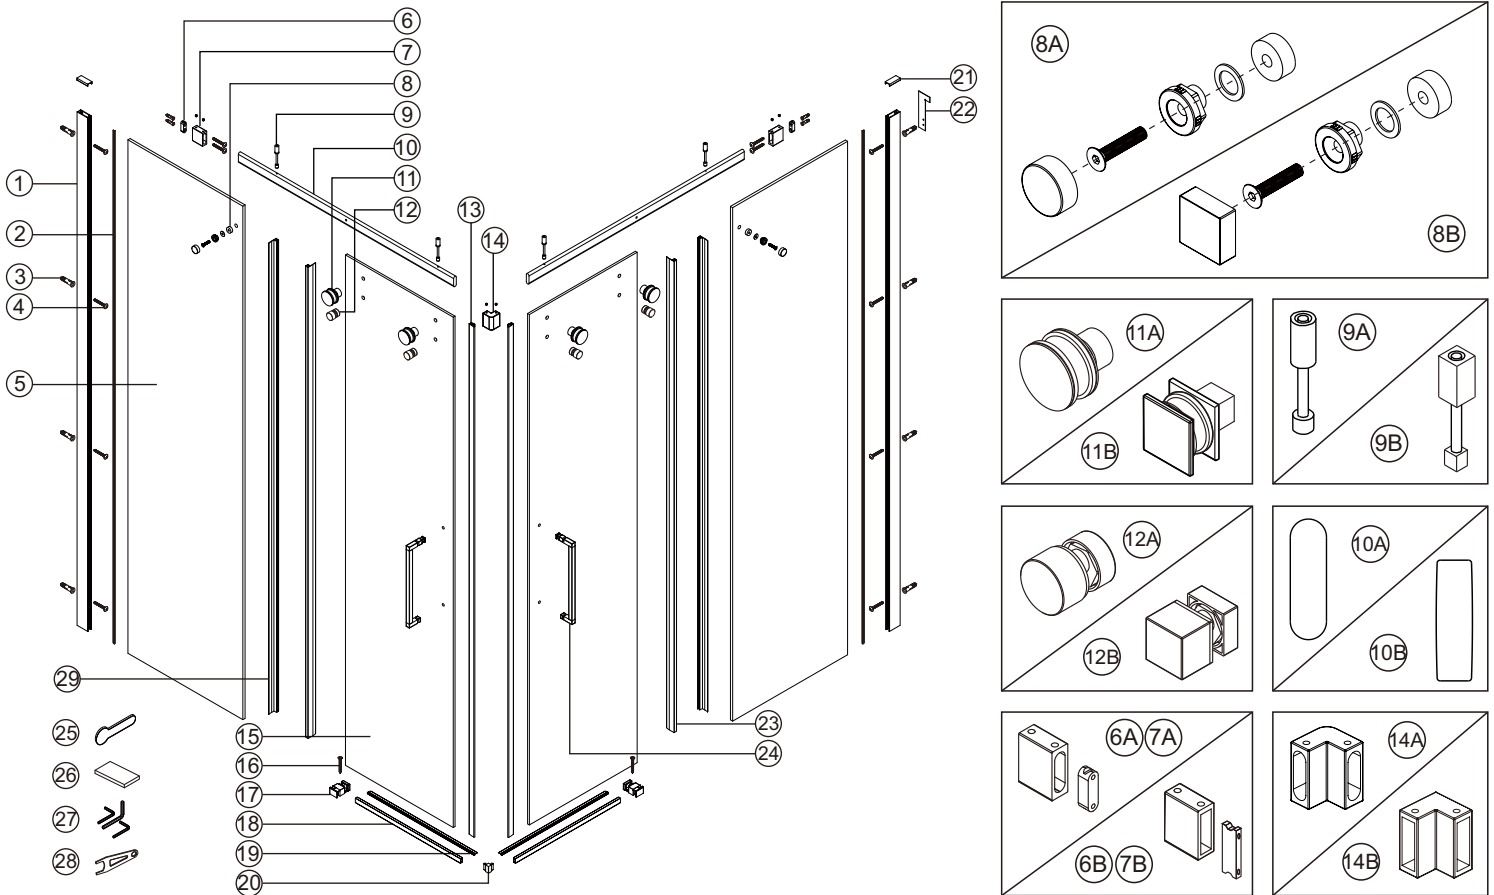

Porte droite Bellini/Piazza - Straight door Bellini/ Piazza R14

Porte coin Bellini/Piazza - Corner door Bellini/ Piazza R14

Número NO	Qté Qty	Description	36"	42"
1	2	Extrusion murale Chrome Chrome Wall Channel	PA000002	PA000002
2	2	Joint de serrage Squeeze gasket	PJ000110	PJ000110
3	12	Cheville murale Wall anchor	PV000119	PV000119
4	12	Vis 1 5/8" tête plate 1 5/8" flat head screw	PV000229	PV000229
5	2	Panneau fixe clair Clear fixé panel	PG009320	PG009320
6A/7A	2	Ancrage chrome mural pour bar Bellini Chrome Wall bracket for bar Bellini	PQ001902	PQ001902
6B/7B	2	Ancrage chrome mural pour bar Piazza Chrome Wall bracket for bar Piazza	PQ009602	PQ009602
8A	2	Ecrou de barre pour panneau fixe Bellini Fix panel screw for glass Bellini	PQ002102	PQ002102
8B	2	Ecrou de barre pour panneau fixe Piazza Fix panel screw for glass Piazza	PQ009202	PQ009202
9A	4	Amortisseur chrome de roulette Bellini Chrome Roller bumper Bellini	PQ009002	PQ009002
9B	4	Amortisseur chrome de roulette Piazza Chrome Roller bumper Piazza	PQ009102	PQ009102
10A	2	Bar de roulement Bellini chrome Bellini Chrome rolling bar	PQ018302	PQ018402
10B	2	Bar de roulement Piazza chrome Piazza Chrome rolling bar	PQ018502	PQ018602
11A	4	Kit de roulette chrome Bellini Bellini chrome roller kit	PR000202	PR000202
11B	4	Kit de roulette chrome Piazza Piazza chrome roller kit	PR000502	PR000502
12A	4	Kit anti jump Bellini chrome pour panneau fixe Bellini Chrome anti jump kit for fix panel	PQ002302	PQ002302
12B	4	Kit anti jump Piazza chrome pour panneau fixe Piazza Chrome anti jump kit for fix panel	PQ009502	PQ009502
13	2	Aimant A 78 3/4" 2000mm 90 degré Magnet A 78 3/4" 2000mm 90 degree	PJ006210	PJ006210