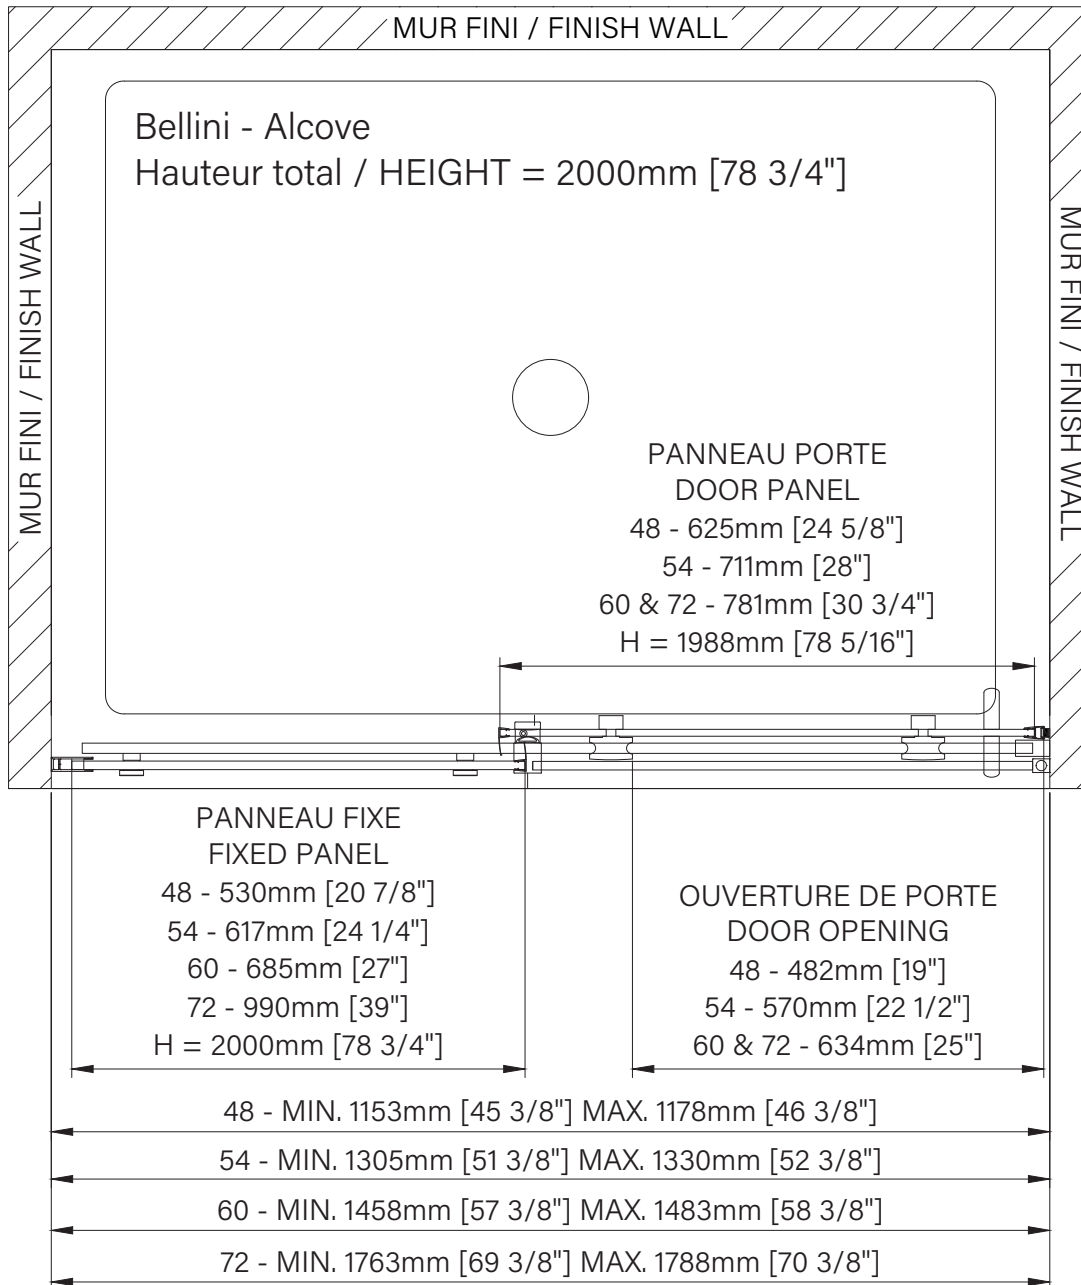

Bellini

Rolling shower door
 Alcove 1 door, 1 fixed
 Available configurations :
 48" / 54" / 60" / 72"

Porte de douche à roulement
Alcôve 1 porte, 1 fixe
Configurations disponibles :
48" / 54" / 60" / 72"

The dimensions are subject to manufacturer's tolerance and may change without notice.

Les dimensions sont soumises à des tolérances de fabrication et peuvent changer sans préavis.

www.zitta.ca