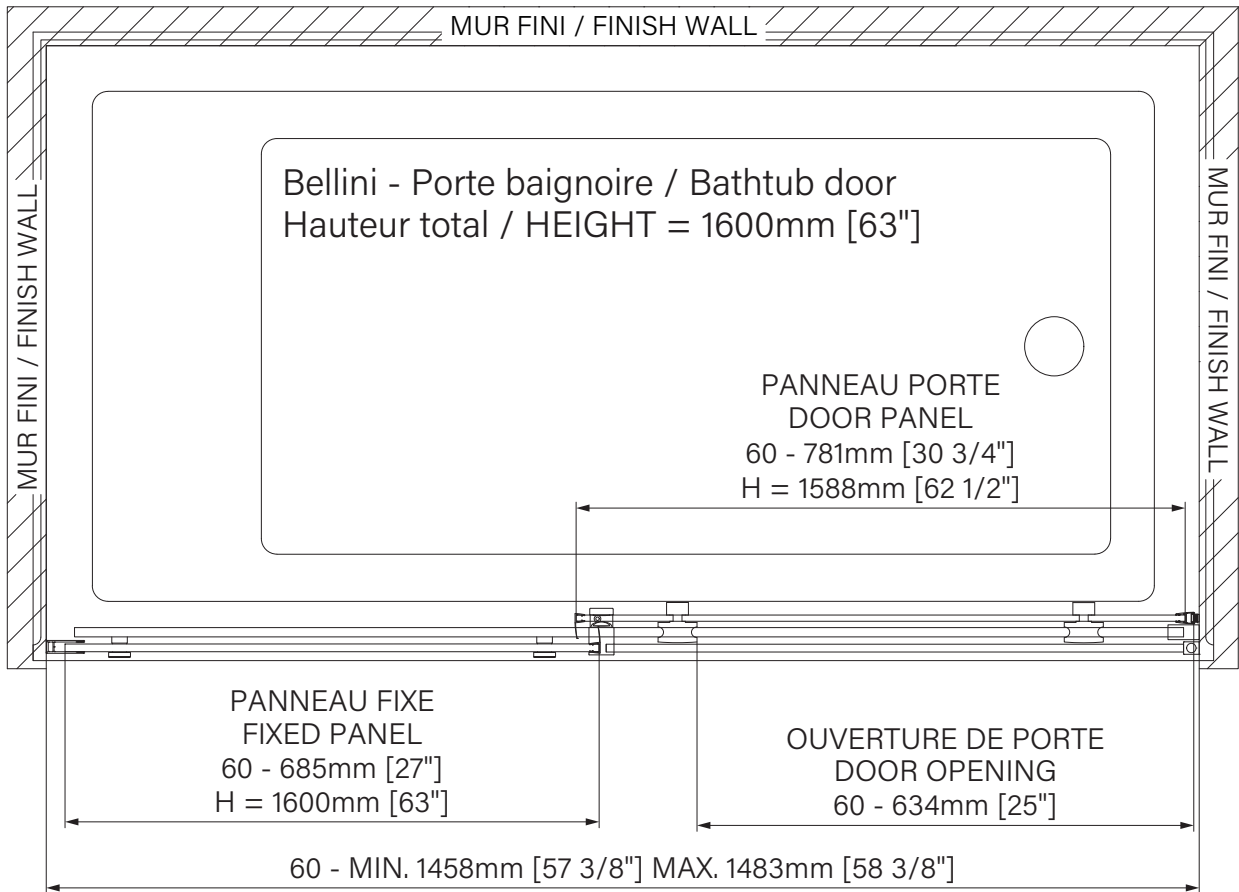

Bellini

Rolling bath door
Alcove 1 door, 1 fixed
Available configurations :
60"

Porte de bain à roulement
Alcôve 1 porte, 1 fixe
Configurations disponibles :
60"

The dimensions are subject to manufacturer's tolerance and may change without notice.

Les dimensions sont soumises à des tolérances de fabrication et peuvent changer sans préavis.

www.zitta.ca