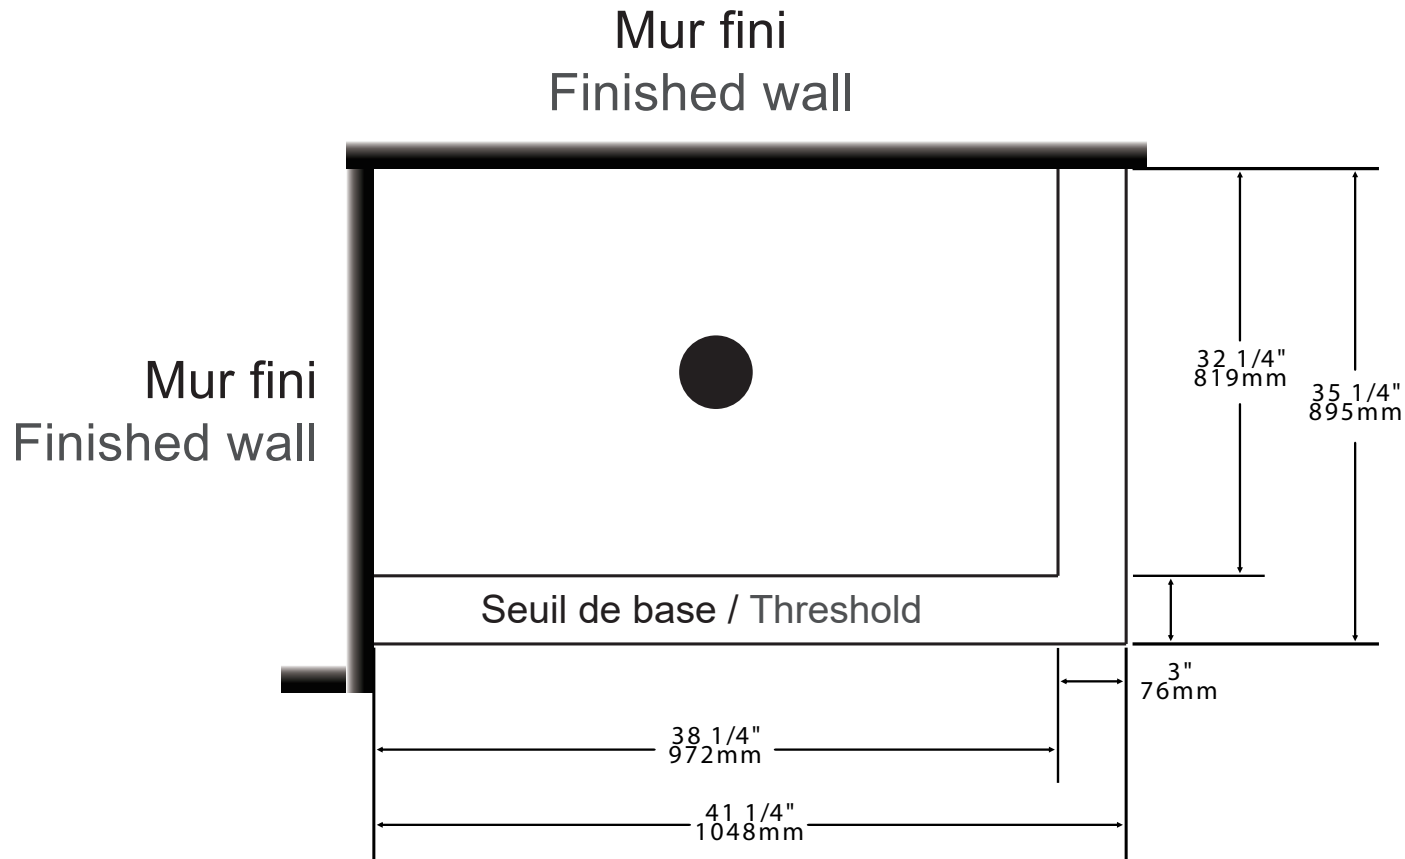

# PLAN DE BASE DE CÉRAMIQUE POUR PORTE DE DOUCHE ZITTA

## CERAMIC BASE PLAN FOR ZITTA SHOWER DOOR

Les dimensions sont compatibles avec certaines portes de douche Zitta. Pour une installation facile, s'assurer que le seuil et les murs sont de niveau.  
Dimension are compatible with certain Zitta shower doors. For an easy installation, make sure the walls and the threshold are level.

Configuration **Coin / Corner**

Dimensions **42" x 36"**

2019-05-14  
Base de céramique  
Ceramic base