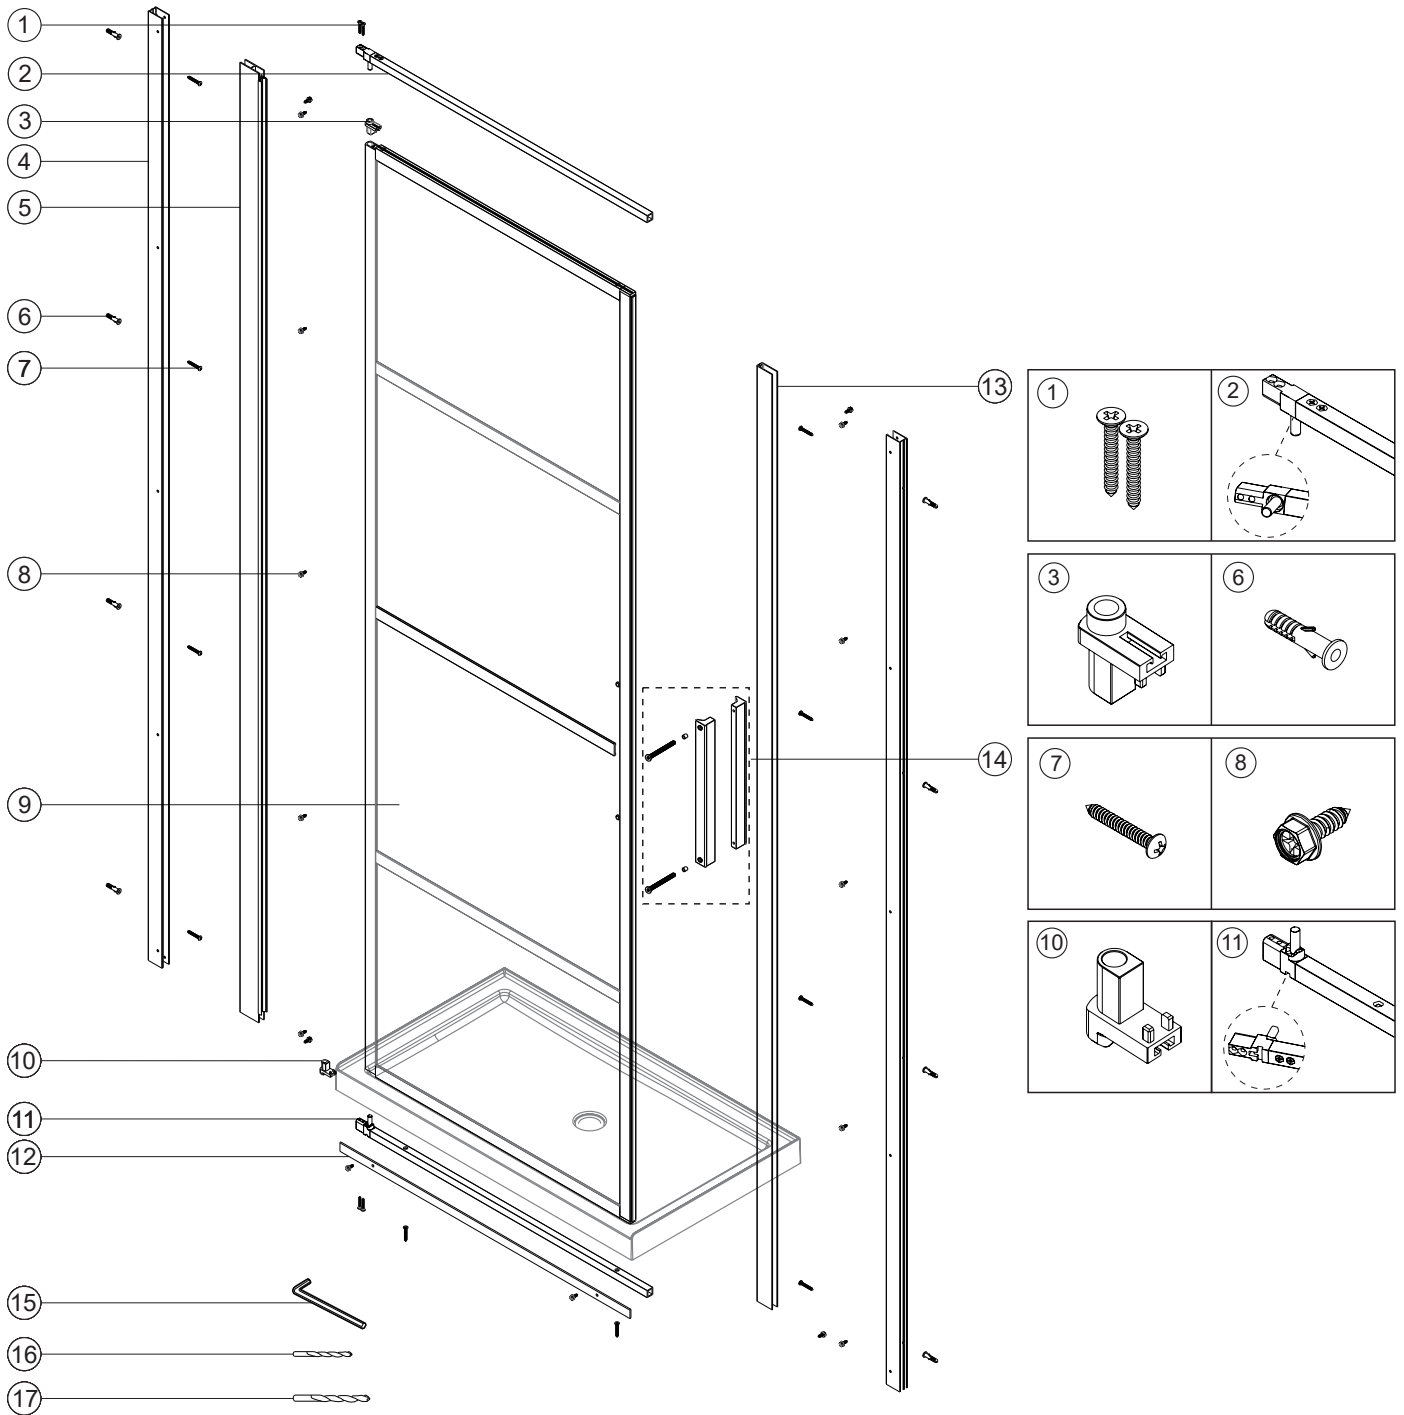

CONTENU / PARTS LIST

Numéro NO	Qté Qty	Description	32"Code	36"Code	Numéro NO	Qté Qty	Description	32"Code	36"Code
1	6	Vis en V 6 x 1 3/8 Flat screw 6 x 1 3/8	PV002999	PV002999	10	1	Pivot de plastique du bas Bottom pivot plastic	PQ028506	PQ028506
2	1	Barre du haut assemblé Top bar assembly	PQ028106	PQ028206	11	1	Barre du bas assemblé Bottom rail assembly	PQ028606	PQ028706
3	1	Pivot de plastique du haut Top pivot plastic	PQ028306	PQ028306	12	1	Barre d'étanchéité Sealing bar	PQ028806	PQ028906
4	2	Extrusion murale noire Black Wall Channel	PA004806	PA004806	13	1	extrusion d'aimant assemblé Magnet profile assembly	PQ029006	PQ029006
5	1	Extrusion du pivot assemblé Pivot profile assembly	PQ028406	PQ028406	14	1	Poignée en noir Materia Black handle Materia	PP001506	PP001506
6	8	Cheville murale Wall anchor	PV000199	PV000199	15	1	Kit de clé Allan Allan key kit	PT000299	PT000299
7	8	Vis 1 5/8" tête plate 1 5/8" flat head screw	PV000299	PV000299	16	1	Foret 1/8 Drill bit Ø1/8	PT002299	PT002299
8	16	Vis tête hex ST4 X 12 Hex head screw ST4 x 12	PV003099	PV003099	17	1	Foret 3/16 Drill bit Ø3/16	PT002499	PT002499
9	1	Porte clair 6MM assemblé Clear door 6mm assembly	PM002426	PM002526					