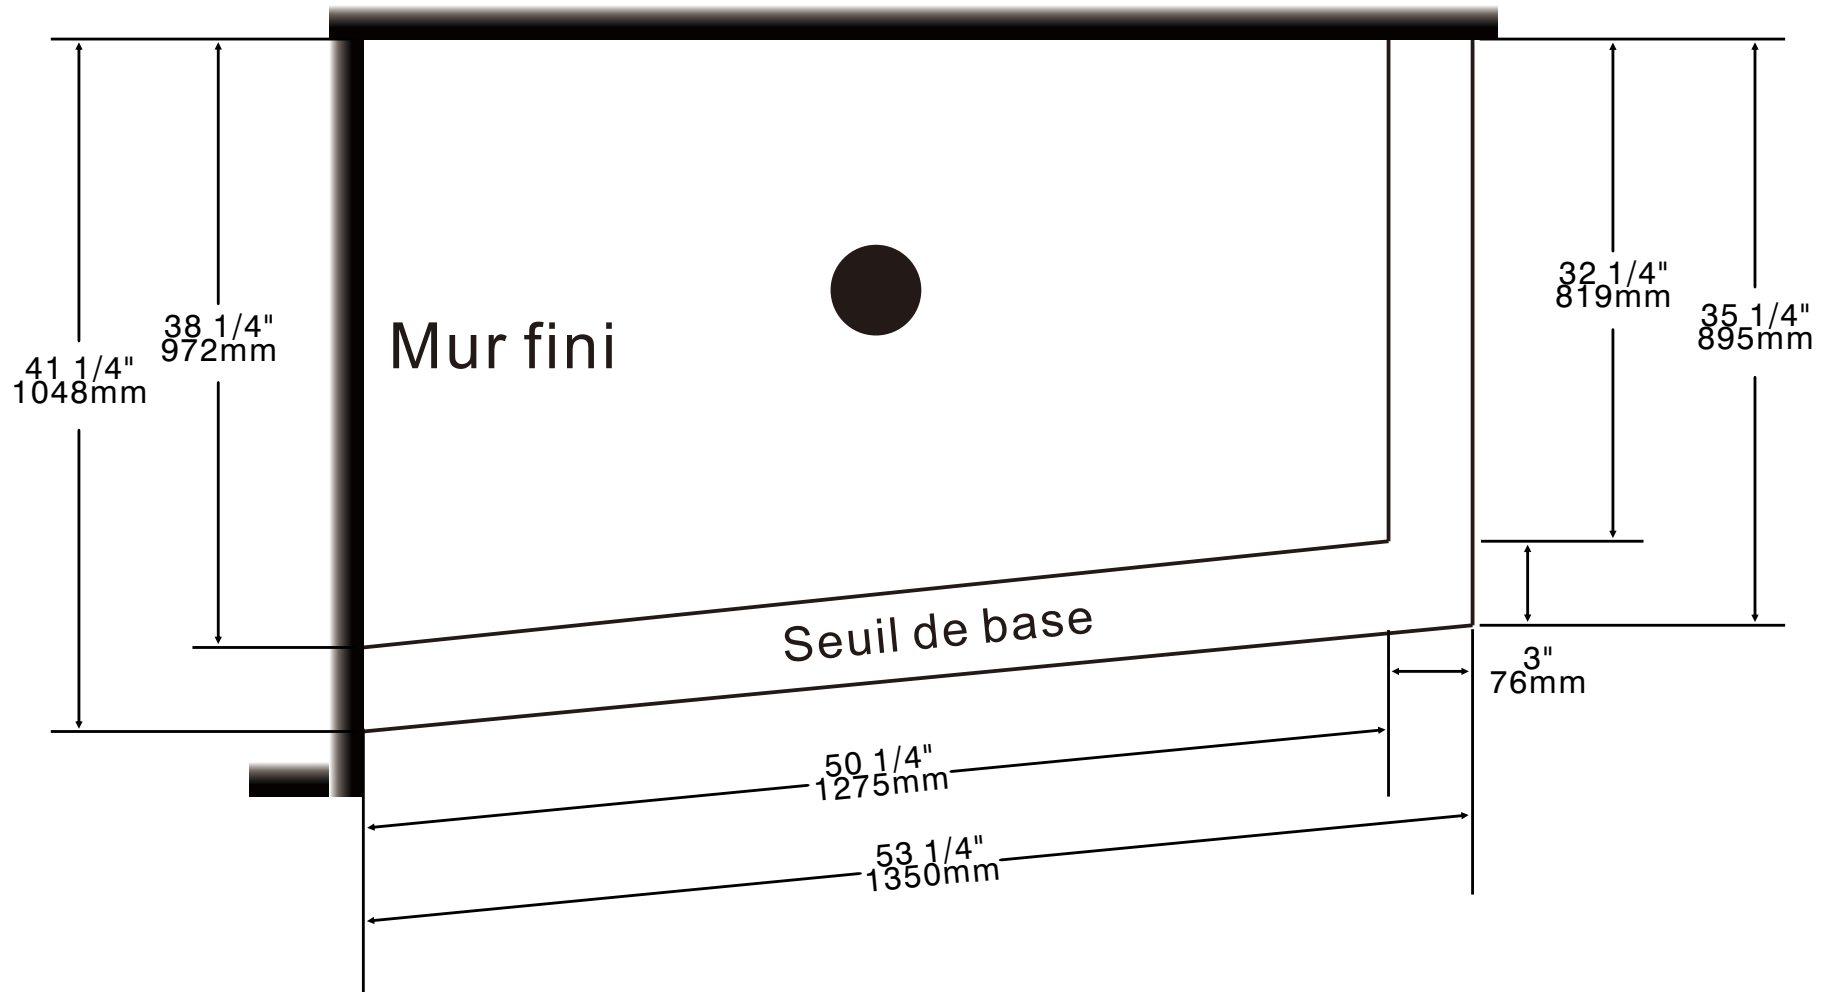

Mur fini

Installation en coin 54"x42"x36"